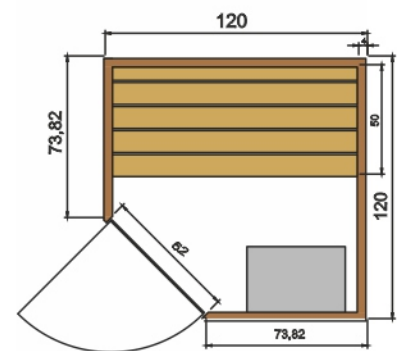

## Smart

- Σάουνα εσωτερικού χώρου
- Χωρητικότητας 2 ατόμων
- Καμπίνα κατασκευασμένη από μασίφ ξύλο ελάτης 4cm
- Εξωτερικές Διαστάσεις:  
Ύψος 2,05m X Πλάτος 1,20m X Μήκος 1,20m
- Θερμαντικό σώμα ισχύος 3,6KW 220/380V  
(από ανοξείδωτο ατσάλι με εξωτερικό χειριστήριο)
- Ένα παγκάκι
- Ξύλινο υποπόδιο
- Γυαλί ασφαλείας 8mm
- Οι βίδες και οι σύνδεσμοι από ανοξείδωτο ατσάλι
- Ξύλινο φωτιστικό
- Πέτρες σάουνας
- Αξεσουάρ σάουνας:
- Ξύλινος κουβάς, ξύλινη κουτάλα, κλεψύδρα και υγρόμετρο/θερμόμετρο
- Χειροποίητη κατασκευή
- Εύκολη συναρμολόγηση από δύο άτομα