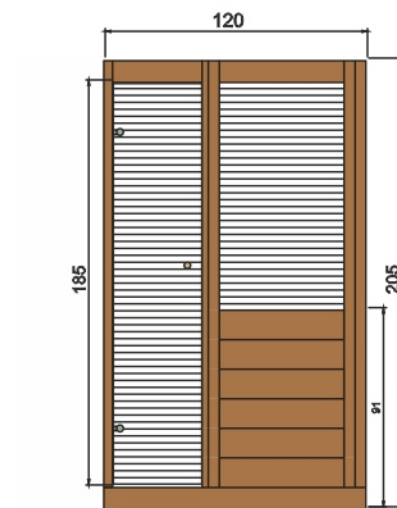

# Smart

ΣΑΟΥΝΑ ΕΣΩΤΕΡΙΚΟΥ ΧΩΡΟΥ • BARRELLA  
RELAXING IN STYLE

ΣΑΟΥΝΑ  
Α Π Ο  
Μ Α Σ Ι Φ  
Ξ Υ Λ Ο

ΠΟΙΟΤΗΤΑ  
ΕΡΓΟΝΟΜΙΑ  
ΕΦΑΡΜΟΓΗ

2  
ΑΤΟΜΑ

**BARRELLA**  
*Relaxing In Style*

## Smart

- Σάουνα εσωτερικού χώρου
- Χωρητικότητας 2 ατόμων
- Καμπίνα κατασκευασμένη από μασίφ ξύλο ελάτης 4cm
- Εξωτερικές Διαστάσεις:  
Ύψος 2,05m X Πλάτος 1,20m X Μήκος 1,20m
- Θερμαντικό σώμα ισχύος 3,6KW 220/380V  
(από ανοξείδωτο ατσάλι με εξωτερικό χειριστήριο)
- Ένα παγκάκι
- Ξύλινο υποπόδιο
- Γυαλί ασφαλείας 8mm
- Οι βίδες και οι σύνδεσμοι από ανοξείδωτο ατσάλι
- Ξύλινο φωτιστικό
- Πέτρες σάουνας
- Αξεσουάρ σάουνας:
- Ξύλινος κουβάς, ξύλινη κουτάλα, κλεψύδρα και υγρόμετρο/θερμόμετρο
- Χειροποίητη κατασκευή
- Εύκολη συναρμολόγηση από δύο άτομα