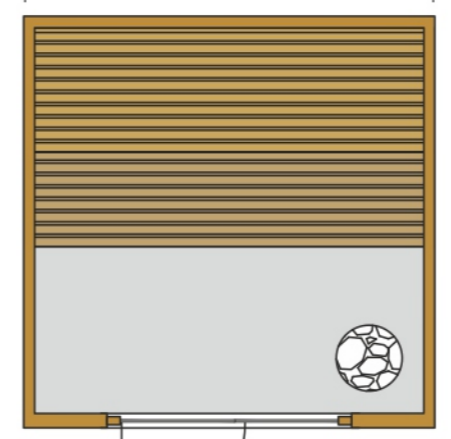

# Aurora

ΣΑΟΥΝΑ ΕΣΩΤΕΡΙΚΟΥ ΧΩΡΟΥ • BARRELLA  
RELAXING IN STYLE

ΣΑΟΥΝΑ  
Α Π Ο  
Μ Α Σ Ι Φ  
Ξ Υ Λ Ο

ΠΟΙΟΤΗΤΑ  
ΕΡΓΟΝΟΜΙΑ  
ΕΦΑΡΜΟΓΗ

6  
ΑΤΟΜΑ

**BARRELLA**  
*Relaxing In Style*

## Aurora

- Σάουνα εσωτερικού χώρου
- Χωρητικότητας 6 ατόμων
- Καμπίνα κατασκευασμένη από ξύλο κέδρου με μόνωση
- Εξωτερικές Διαστάσεις :  
Ύψος 2,05m x Πλάτος 2,00m x Μήκος 2,00m
- Εξωτερική επένδυση από κέδρο (προαιρετικά)
- Θερμαντικό σώμα ισχύος 9KW 380V  
(από ανοξείδωτο ατσάλι με εξωτερικό χειριστήριο)
- Δύο παγκάκια
- Ξύλινο υποπόδιο
- Γυαλί ασφαλείας 8mm
- Βίδες και σύνδεσμοι από ανοξείδωτο ατσάλι
- Φωτιστικά σάουνας (προαιρετικά κρυφός Led φωτισμός)
- Πέτρες σάουνας
- Αξεσουάρ σάουνας:  
Ξύλινος κουβάς, ξύλινη κουτάλα, κλεψύδρα και υδρόμετρο/θερμόμετρο
- Χειροποίητη κατασκευή
- Εύκολη συναρμολόγηση από δύο άτομα