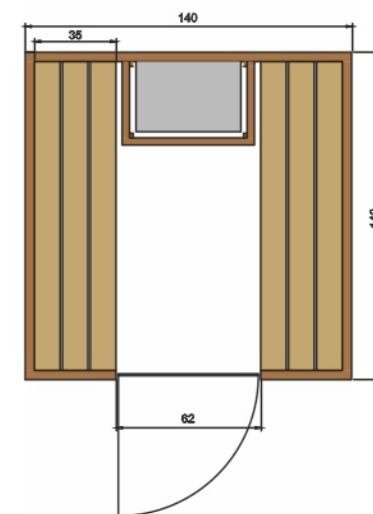

Balance

ΣΑΟΥΝΑ ΕΣΩΤΕΡΙΚΟΥ ΧΩΡΟΥ • BARRELLA
RELAXING IN STYLE

ΣΑΟΥΝΑ
ΑΠΟ
ΜΑΣΙΦ
ΞΥΛΟ

ΠΟΙΟΤΗΤΑ
ΕΡΓΟΝΟΜΙΑ
ΕΦΑΡΜΟΓΗ

4
ΑΤΟΜΑ

BARRELLA
Relaxing In Style

Balance

- Σάουνα εσωτερικού χώρου
- Χωρητικότητας 2 - 4 ατόμων
- Καμπίνα κατασκευασμένη από μασίφ ξύλο ελάτης 4cm
- Εξωτερικές Διαστάσεις:
Ύψος 2,05m X Πλάτος 1,40m X Μήκος 1,40m
- Θερμαντικό σώμα ισχύος 6KW 220/380V (από ανοξείδωτο ατσάλι)
- Δύο παγκάκια
- Ξύλινο υποπόδιο
- Γυαλί ασφαλείας 8mm
- Βίδες και σύνδεσμοι από ανοξείδωτο ατσάλι
- Φωτιστικά σάουνας
- Πέτρες σάουνας
- Αξεσουάρ σάουνας:
Ξύλινος κουβάς, ξύλινη κουτάλα, κλειψύδρα και υγρόμετρο/θερμόμετρο
- Χειροποίητη κατασκευή
- Εύκολη συναρμολόγηση από δύο άτομα