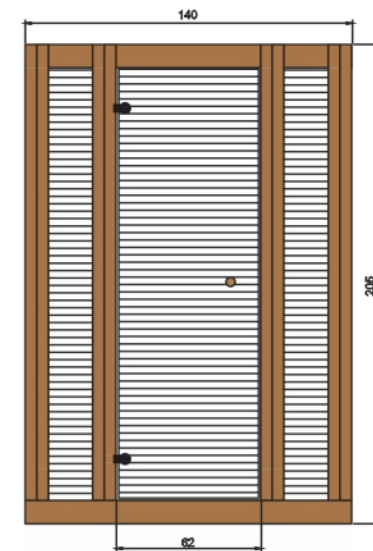

Balance

ΣΑΟΥΝΑ ΕΣΩΤΕΡΙΚΟΥ ΧΩΡΟΥ • BARRELLA
RELAXING IN STYLE

ΣΑΟΥΝΑ
ΑΠΟ
ΜΑΣΙΦ
ΞΥΛΟ

ΠΟΙΟΤΗΤΑ
ΕΡΓΟΝΟΜΙΑ
ΕΦΑΡΜΟΓΗ

4
ΑΤΟΜΑ

BARRELLA
Relaxing In Style

Balance

- Σάουνα εσωτερικού χώρου
- Χωρητικότητας 2 - 4 ατόμων
- Καμπίνα κατασκευασμένη από μασίφ ξύλο ελάτης 4cm
- Εξωτερικές Διαστάσεις:
Ύψος 2,05m X Πλάτος 1,40m X Μήκος 1,40m
- Θερμαντικό σώμα ισχύος 6KW 220/380V (από ανοξείδωτο ατσάλι)
- Δύο παγκάκια
- Ξύλινο υποπόδιο
- Γυαλί ασφαλείας 8mm
- Βίδες και σύνδεσμοι από ανοξείδωτο ατσάλι
- Φωτιστικά σάουνας
- Πέτρες σάουνας
- Αξεσουάρ σάουνας:
Ξύλινος κουβάς, ξύλινη κουτάλα, κλειψύδρα και υγρόμετρο/θερμόμετρο
- Χειροποίητη κατασκευή
- Εύκολη συναρμολόγηση από δύο άτομα