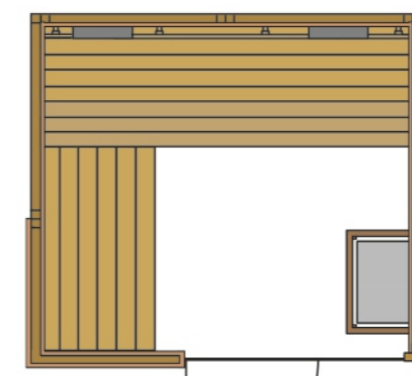

# Cedar

ΣΑΟΥΝΑ ΕΣΩΤΕΡΙΚΟΥ ΧΩΡΟΥ • BARRELLA  
RELAXING IN STYLE

ΣΑΟΥΝΑ  
Α Π Ο  
ΕΥΛΟ ΜΕ  
ΜΟΝΩΣΗ

ΠΟΙΟΤΗΤΑ  
ΕΡΓΟΝΟΜΙΑ  
ΕΦΑΡΜΟΓΗ

4  
ΑΤΟΜΑ

**BARRELLA**  
*Relaxing In Style*

180

205

## Cedar

- Σάουνα εσωτερικού χώρου
- Χωρητικότητας 4 ατόμων
- Καμπίνα κατασκευασμένη από ξύλο κέδρου με μόνωση
- Εξωτερικές Διαστάσεις :  
Ύψος 2,05m x Πλάτος 1,80m x Μήκος 1,60m
- Εξωτερική επένδυση από κέδρο (προαιρετικά)
- Θερμαντικό σώμα ισχύος 8KW 380V  
(από ανοξείδωτο ατσάλι με εξωτερικό χειριστήριο)
- Δύο παγκάκια σε γωνία
- Ξύλινο υποπόδιο
- Γυαλί ασφαλείας 8mm
- Βίδες και σύνδεσμοι από ανοξείδωτο ατσάλι
- Φωτιστικά σάουνας
- Πέτρες σάουνας
- Αξεσουάρ σάουνας:  
Ξύλινος κουβάς, ξύλινη κουτάλα, κλεψύδρα και υδρόμετρο/θερμόμετρο
- Χειροποίητη κατασκευή
- Εύκολη συναρμολόγηση από δύο άτομα