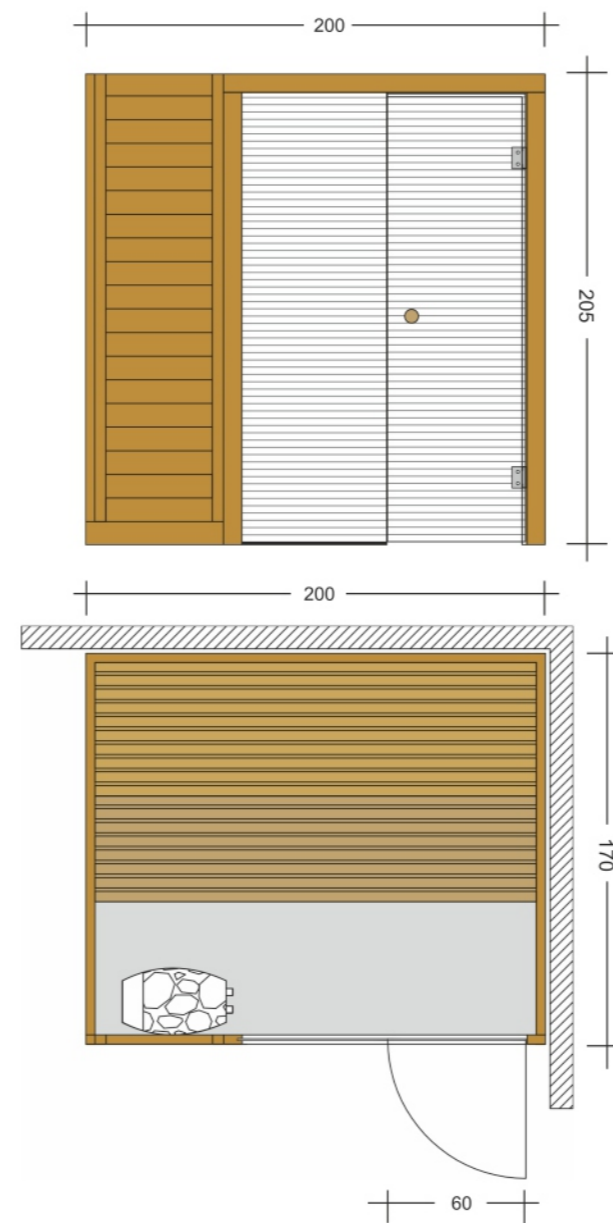

Charisma

ΣΑΟΥΝΑ ΕΣΩΤΕΡΙΚΟΥ ΧΩΡΟΥ • BARRELLA
RELAXING IN STYLE

ΣΑΟΥΝΑ
Α Π Ο
Μ Α Σ Ι Φ
Ξ Υ Λ Ο

ΠΟΙΟΤΗΤΑ
ΕΡΓΟΝΟΜΙΑ
ΕΦΑΡΜΟΓΗ

6
ΑΤΟΜΑ

BARRELLA
Relaxing In Style

Charisma

- Σάουνα εσωτερικού χώρου
- Χωρητικότητα 6 ατόμων
- Καμπίνα κατασκευασμένη από μασιφ ξύλο ελάτης 4cm
- Εξωτερικές Διαστάσεις:
Ύψος 2,05m X Μήκος 2,00m X Πλάτος 1,70m
- Θερμαντικό σώμα ισχύος 9KW 220/380V (από ανοξείδωτο ατσάλι)
- Δύο παγκάκια σε επίπεδα
- Ξύλινο υποπόδιο
- Γυαλί ασφαλείας 8mm
- Βίδες και σύνδεσμοι από ανοξείδωτο ατσάλι
- Φωτιστικά σάουνας
- Πέτρες σάουνας
- Αξεσουάρ σάουνας:
Ξύλινος κουβάς, ξύλινη κουτάλα, κλειψύδρα και υγρόμετρο/θερμόμετρο
- Χειροποίητη κατασκευή
- Εύκολη συναρμολόγηση από δύο άτομα