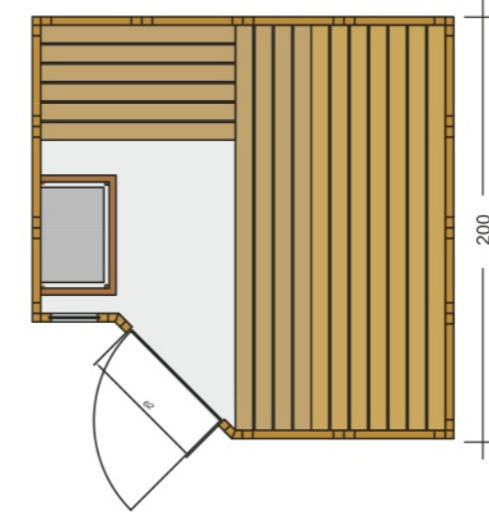

Comfort

ΣΑΟΥΝΑ ΕΣΩΤΕΡΙΚΟΥ ΧΩΡΟΥ • BARRELLA
RELAXING IN STYLE

ΣΑΟΥΝΑ
ΑΠΟ
ΜΑΣΙΦ
ΞΥΛΟ

ΠΟΙΟΤΗΤΑ
ΕΡΓΟΝΟΜΙΑ
ΕΦΑΡΜΟΓΗ

6
ΑΤΟΜΑ

BARRELLA
Relaxing in Style

Comfort

- Σάουνα εσωτερικού χώρου
- Χωρητικότητας 6 ατόμων
- Καμπίνα κατασκευασμένη από μασίφ ξύλο ελάτης 4cm
- Εξωτερικές Διαστάσεις:
Ύψος 2,05m X Πλάτος 2,00m X Μήκος 2,00m
- Θερμαντικό σώμα ισχύος 9KW 220/380V (από ανοξείδωτο ατσάλι με εξωτερικό χειριστήριο)
- Τρία παγκάκια σε επίπεδα
- Ξύλινο υποπόδιο
- Γυαλί ασφαλείας 8mm
- Βίδες και σύνδεσμοι από ανοξείδωτο ατσάλι
- Φωτιστικά σάουνας
- Πέτρες σάουνας
- Αξεσουάρ σάουνας:
Ξύλινος κουβάς, ξύλινη κουτάλα, κλεψύδρα και υγρόμετρο/θερμόμετρο
- Χειροποίητη κατασκευή
- Εύκολη συναρμολόγηση από δύο άτομα