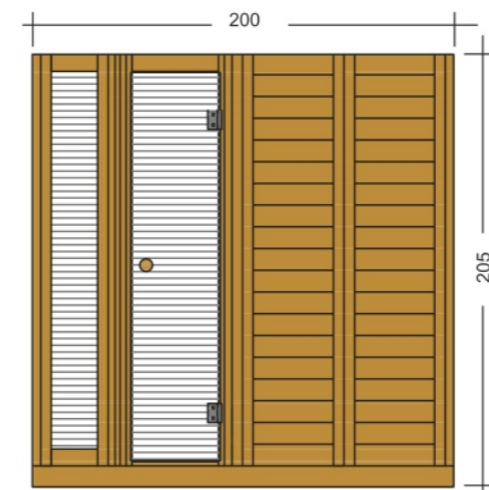

Comfort

ΣΑΟΥΝΑ ΕΣΩΤΕΡΙΚΟΥ ΧΩΡΟΥ • BARRELLA
RELAXING IN STYLE

ΣΑΟΥΝΑ
ΑΠΟ
ΜΑΣΙΦ
ΞΥΛΟ

ΠΟΙΟΤΗΤΑ
ΕΡΓΟΝΟΜΙΑ
ΕΦΑΡΜΟΓΗ

6
ΑΤΟΜΑ

BARRELLA
Relaxing in Style

Comfort

- Σάουνα εσωτερικού χώρου
- Χωρητικότητας 6 ατόμων
- Καμπίνα κατασκευασμένη από μασίφ ξύλο ελάτης 4cm
- Εξωτερικές Διαστάσεις:
Ύψος 2,05m X Πλάτος 2,00m X Μήκος 2,00m
- Θερμαντικό σώμα ισχύος 9KW 220/380V (από ανοξείδωτο ατσάλι με εξωτερικό χειριστήριο)
- Τρία παγκάκια σε επίπεδα
- Ξύλινο υποπόδιο
- Γυαλί ασφαλείας 8mm
- Βίδες και σύνδεσμοι από ανοξείδωτο ατσάλι
- Φωτιστικά σάουνας
- Πέτρες σάουνας
- Αξεσουάρ σάουνας:
Ξύλινος κουβάς, ξύλινη κουτάλα, κλεψύδρα και υγρόμετρο/θερμόμετρο
- Χειροποίητη κατασκευή
- Εύκολη συναρμολόγηση από δύο άτομα