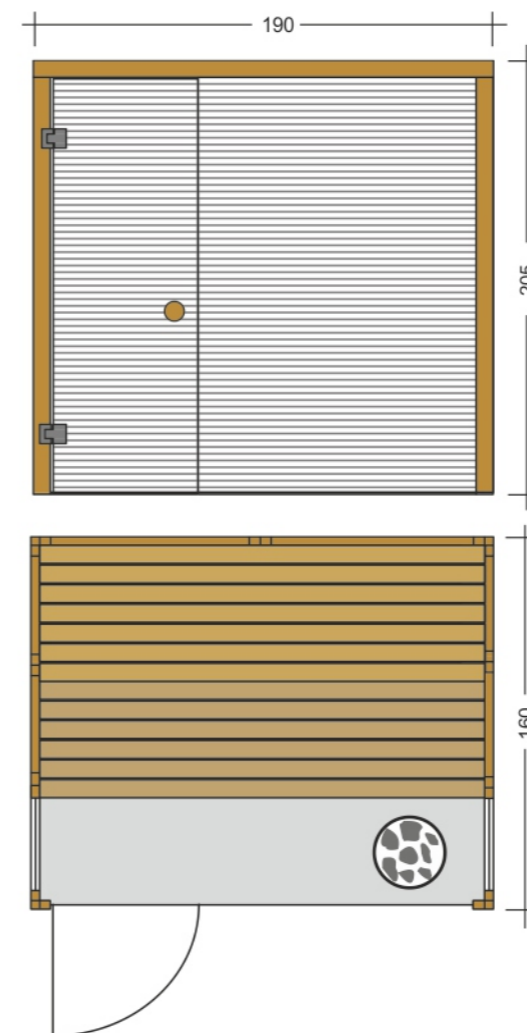

Element

ΣΑΟΥΝΑ ΕΣΩΤΕΡΙΚΟΥ ΧΩΡΟΥ • BARRELLA
RELAXING IN STYLE

ΣΑΟΥΝΑ
Α Π Ο
Μ Α Σ Ι Φ
Ξ Υ Λ Ο

ΠΟΙΟΤΗΤΑ
ΕΡΓΟΝΟΜΙΑ
ΕΦΑΡΜΟΓΗ

6
ΑΤΟΜΑ

BARRELLA
Relaxing in Style

Element

- Σάουνα εσωτερικού χώρου
- Χωρητικότητα 6 ατόμων
- Καμπίνα κατασκευασμένη από μασιφ ξύλο ελάτης 4cm
- Εξωτερικές Διαστάσεις:
Υψος 2,05m X Πλάτος 1,90m X Μήκος 1,60m
- Θερμαντικό σώμα ισχύος 9KW 220/380V
(από ανοξείδωτο ατσάλι)
- Δύο παγκάκια σε επίπεδα
- Ξύλινο υποπόδιο
- Γυαλί ασφαλείας 8mm
- Βίδες και σύνδεσμοι από ανοξείδωτο ατσάλι
- Φωτιστικά σάουνας
- Πέτρες σάουνας
- Αξεσουάρ σάουνας:
Ξύλινος κουβάς, ξύλινη κουτάλα, κλεψύδρα και υγρόμετρο/θερμόμετρο
- Χειροποίητη κατασκευή
- Εύκολη συναρμολόγηση από δύο άτομα