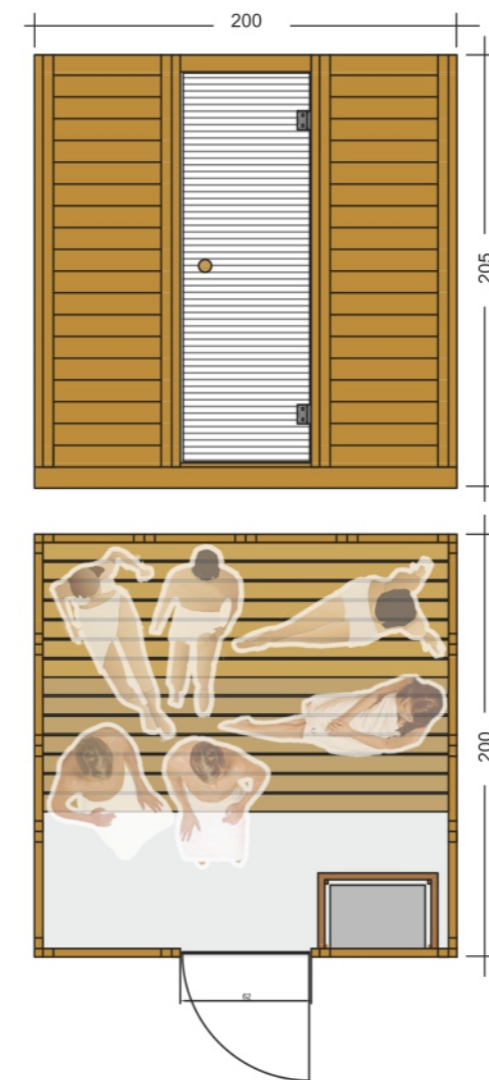

Elite Total Wood+

ΣΑΟΥΝΑ ΕΣΩΤΕΡΙΚΟΥ ΧΩΡΟΥ • BARRELLA
RELAXING IN STYLE

ΣΑΟΥΝΑ
Α Π Ο
Μ Α Σ Ι Φ
Ξ Υ Λ Ο

ΠΟΙΟΤΗΤΑ
ΕΡΓΟΝΟΜΙΑ
ΕΦΑΡΜΟΓΗ

6
ΑΤΟΜΑ

BARRELLA
Relaxing In Style

Elite Total Wood

- Σάουνα εσωτερικού χώρου
- Χωρητικότητα 6 ατόμων
- Καμπίνα κατασκευασμένη από μασιφ ξύλο ελάτης 4cm
- Εξωτερικές Διαστάσεις:
Ύψος 2,05m X Πλάτος 2,00m X Μήκος 2,00m
- Θερμαντικό σώμα ισχύος 9KW 220/380V
(από ανοξείδωτο ατσάλι)
- Δύο παγκάκια σε επίπεδα
- Ξύλινο υποπόδιο
- Γυαλί ασφαλείας 8mm
- Βίδες και σύνδεσμοι από ανοξείδωτο ατσάλι
- Φωτιστικά σάουνας
- Πέτρες σάουνας
- Αξεσουάρ σάουνας:
Ξύλινος κουβάς, ξύλινη κουτάλα, κλεψύδρα και
υγρόμετρο/θερμόμετρο
- Χειροποίητη κατασκευή
- Εύκολη συναρμολόγηση από δύο άτομα