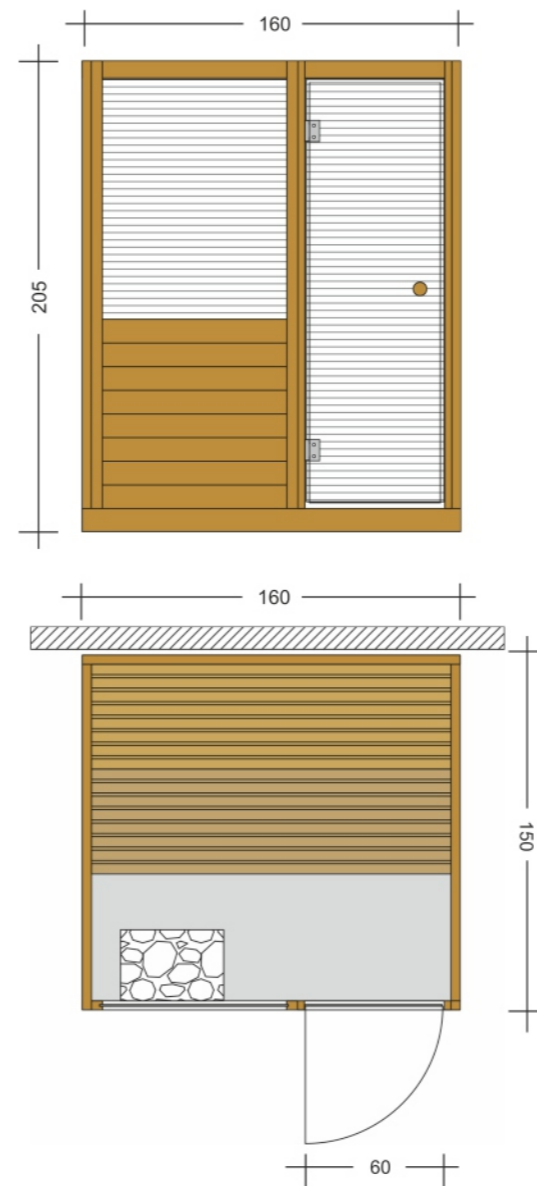

# Harmony

ΣΑΟΥΝΑ ΕΣΩΤΕΡΙΚΟΥ ΧΩΡΟΥ • BARRELLA  
RELAXING IN STYLE

ΣΑΟΥΝΑ  
Α Π Ο  
Μ Α Σ Ι Φ  
Ξ Υ Λ Ο

ΠΟΙΟΤΗΤΑ  
ΕΡΓΟΝΟΜΙΑ  
ΕΦΑΡΜΟΓΗ

4  
ΑΤΟΜΑ

**BARRELLA**  
Relaxing In Style

## Harmony

- Σάουνα εσωτερικού χώρου
- Χωρητικότητα 4 ατόμων
- Καμπίνα κατασκευασμένη από μασιφ ξύλο ελάτης 4cm
- Εξωτερικές Διαστάσεις:  
Ύψος 2,05m X Μήκος 1,60m X Πλάτος 1,50m
- Θερμαντικό σώμα ισχύος 8KW 220/380V (από ανοξείδωτο ατσάλι)
- Δύο παγκάκια σε επίπεδα
- Ξύλινο υποπόδιο
- Γυαλί ασφαλείας 8mm
- Βίδες και σύνδεσμοι από ανοξείδωτο ατσάλι
- Φωτιστικά σάουνας
- Πέτρες σάουνας
- Αξεσουάρ σάουνας:  
Ξύλινος κουβάς, ξύλινη κουτάλα, κλεψύδρα και υγρόμετρο/θερμόμετρο
- Χειροποίητη κατασκευή
- Εύκολη συναρμολόγηση από δύο άτομα