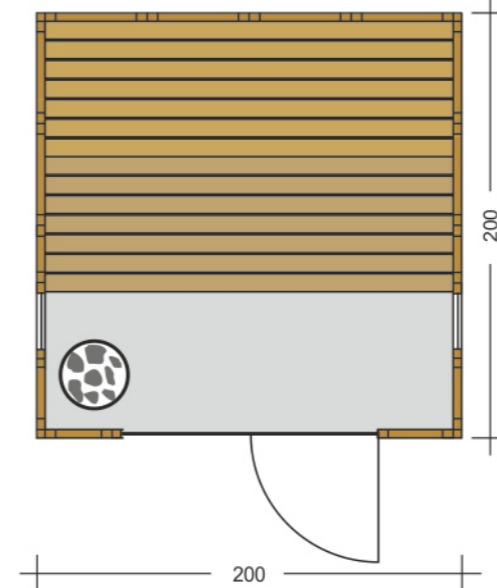

Horizon

ΣΑΟΥΝΑ ΕΣΩΤΕΡΙΚΟΥ ΧΩΡΟΥ • BARRELLA
RELAXING IN STYLE

ΣΑΟΥΝΑ
Α Π Ο
Μ Α Σ Ι Φ
Ξ Υ Λ Ο

ΠΟΙΟΤΗΤΑ
ΕΡΓΟΝΟΜΙΑ
ΕΦΑΡΜΟΓΗ

6
ΑΤΟΜΑ

BARRELLA
Relaxing In Style

Horizon

- Σάουνα εσωτερικού χώρου
- Χωρητικότητας 6 ατόμων
- Καμπίνα κατασκευασμένη από μασιφ ξύλο ελάτης 4cm
- Εξωτερικές Διαστάσεις:
Ύψος 2,05m X Πλάτος 2,00m X Μήκος 2,00m
- Θερμαντικό σώμα ισχύος 10KW 220/380V
(από ανοξείδωτο ατσάλι με εξωτερικό χειριστήριο)
- Δύο παγκάκια σε επίπεδα
- Ξύλινο υποπόδιο
- Γυαλί ασφαλείας 8mm
- Βίδες και σύνδεσμοι από ανοξείδωτο ατσάλι
- Φωτιστικά σάουνας
- Πέτρες σάουνας
- Αξεσουάρ σάουνας:
Ξύλινος κουβάς, ξύλινη κουτάλα, κλεψύδρα και υγρόμετρο/θερμόμετρο
- Χειροποίητη κατασκευή
- Εύκολη συναρμολόγηση από δύο άτομα