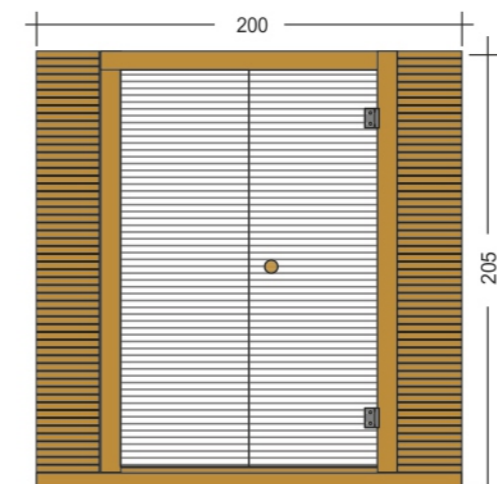

Horizon

ΣΑΟΥΝΑ ΕΣΩΤΕΡΙΚΟΥ ΧΩΡΟΥ • BARRELLA
RELAXING IN STYLE

ΣΑΟΥΝΑ
Α Π Ο
Μ Α Σ Ι Φ
Ξ Υ Λ Ο

ΠΟΙΟΤΗΤΑ
ΕΡΓΟΝΟΜΙΑ
ΕΦΑΡΜΟΓΗ

6
ΑΤΟΜΑ

BARRELLA
Relaxing In Style

Horizon

- Σάουνα εσωτερικού χώρου
- Χωρητικότητας 6 ατόμων
- Καμπίνα κατασκευασμένη από μασιφ ξύλο ελάτης 4cm
- Εξωτερικές Διαστάσεις:
Ύψος 2,05m X Πλάτος 2,00m X Μήκος 2,00m
- Θερμαντικό σώμα ισχύος 10KW 220/380V
(από ανοξείδωτο ατσάλι με εξωτερικό χειριστήριο)
- Δύο παγκάκια σε επίπεδα
- Ξύλινο υποπόδιο
- Γυαλί ασφαλείας 8mm
- Βίδες και σύνδεσμοι από ανοξείδωτο ατσάλι
- Φωτιστικά σάουνας
- Πέτρες σάουνας
- Αξεσουάρ σάουνας:
Ξύλινος κουβάς, ξύλινη κουτάλα, κλεψύδρα και υγρόμετρο/θερμόμετρο
- Χειροποίητη κατασκευή
- Εύκολη συναρμολόγηση από δύο άτομα