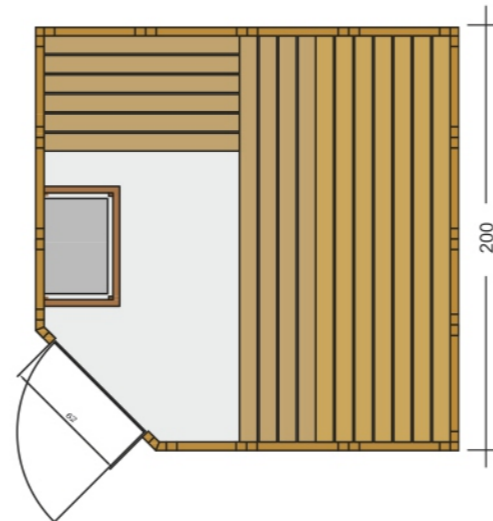

Premium Total Wood

ΣΑΟΥΝΑ ΕΣΩΤΕΡΙΚΟΥ ΧΩΡΟΥ • BARRELLA
RELAXING IN STYLE

ΣΑΟΥΝΑ
Α Π Ο
Μ Α Σ Ι Φ
Ξ Υ Λ Ο

ΠΟΙΟΤΗΤΑ
ΕΡΓΟΝΟΜΙΑ
ΕΦΑΡΜΟΓΗ

6
ΑΤΟΜΑ

BARRELLA
Relaxing In Style

Premium Total Wood

- Σάουνα εσωτερικού χώρου
- Χωρητικότητας 6 ατόμων
- Καμπίνα κατασκευασμένη από μασίφ ξύλο ελάτης 4cm
- Εξωτερικές Διαστάσεις:
Υψος 2,05m X Πλάτος 2,00m X Μήκος 2,00m
- Θερμαντικό σώμα ισχύος 9KW 220/380V
(από ανοξείδωτο ατσάλι με εξωτερικό χειριστήριο)
- Δύο παγκάκια σε επίπεδα
- Ξύλινο υποπόδιο
- Γυαλί ασφαλείας 8mm
- Βίδες και σύνδεσμοι από ανοξείδωτο ατσάλι
- Φωτιστικά σάουνας
- Πέτρες σάουνας
- Αξεσουάρ σάουνας:
- Ξύλινος κουβάς, ξύλινη κουτάλα, κλειψύδρα και υγρόμετρο/θερμόμετρο
- Χειροποίητη κατασκευή
- Εύκολη συναρμολόγηση από δύο άτομα