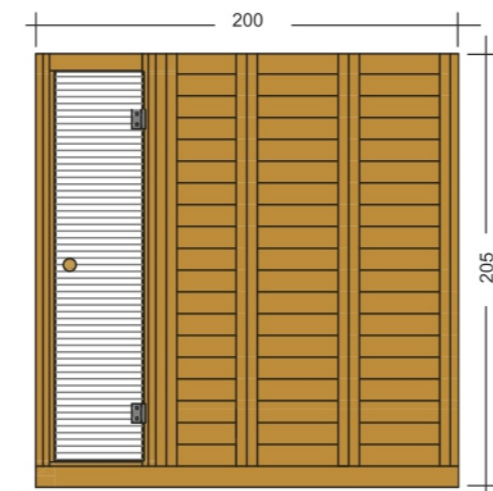

Premium Total Wood

ΣΑΟΥΝΑ ΕΣΩΤΕΡΙΚΟΥ ΧΩΡΟΥ • BARRELLA
RELAXING IN STYLE

ΣΑΟΥΝΑ
Α Π Ο
Μ Α Σ Ι Φ
Ξ Υ Λ Ο

ΠΟΙΟΤΗΤΑ
ΕΡΓΟΝΟΜΙΑ
ΕΦΑΡΜΟΓΗ

6
ΑΤΟΜΑ

BARRELLA
Relaxing In Style

Premium Total Wood

- Σάουνα εσωτερικού χώρου
- Χωρητικότητας 6 ατόμων
- Καμπίνα κατασκευασμένη από μασίφ ξύλο ελάτης 4cm
- Εξωτερικές Διαστάσεις:
Υψος 2,05m X Πλάτος 2,00m X Μήκος 2,00m
- Θερμαντικό σώμα ισχύος 9KW 220/380V
(από ανοξείδωτο ατσάλι με εξωτερικό χειριστήριο)
- Δύο παγκάκια σε επίπεδα
- Ξύλινο υποπόδιο
- Γυαλί ασφαλείας 8mm
- Βίδες και σύνδεσμοι από ανοξείδωτο ατσάλι
- Φωτιστικά σάουνας
- Πέτρες σάουνας
- Αξεσουάρ σάουνας:
- Ξύλινος κουβάς, ξύλινη κουτάλα, κλειψύδρα και υγρόμετρο/θερμόμετρο
- Χειροποίητη κατασκευή
- Εύκολη συναρμολόγηση από δύο άτομα