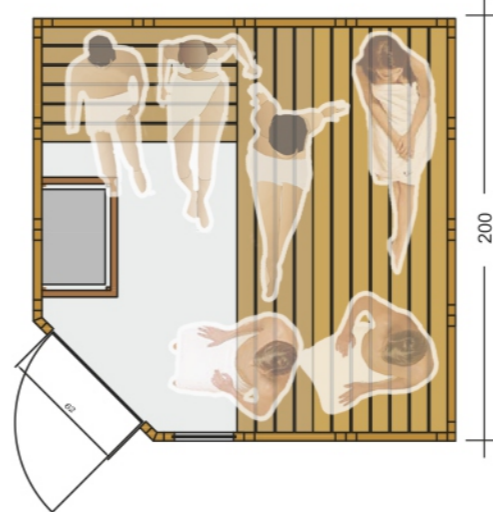

# Premium View

ΣΑΟΥΝΑ ΕΣΩΤΕΡΙΚΟΥ ΧΩΡΟΥ • BARRELLA  
RELAXING IN STYLE

ΣΑΟΥΝΑ  
Α Π Ο  
Μ Α Σ Ι Φ  
Ξ Υ Λ Ο

ΠΟΙΟΤΗΤΑ  
ΕΡΓΟΝΟΜΙΑ  
ΕΦΑΡΜΟΓΗ

6  
ΑΤΟΜΑ

**BARRELLA**  
*Relaxing In Style*

## Premium View

- Σάουνα εσωτερικού χώρου
- Χωρητικότητας 6 ατόμων
- Καμπίνα κατασκευασμένη από μασιφ ξύλο ελάτης 4cm
- Εξωτερικές Διαστάσεις:  
Ύψος 2,05m X Πλάτος 2,00m X Μήκος 2,00m
- Θερμαντικό σώμα ισχύος 9KW 380V  
(από ανοξείδωτο ατσάλι με εξωτερικό χειριστήριο)
- Τρία παγκάκια σε επίπεδα
- Ξύλινο υποπόδιο
- Γυαλί ασφαλείας 8mm
- Βίδες και σύνδεσμοι από ανοξείδωτο ατσάλι
- Φωτιστικά σάουνας
- Πέτρες σάουνας
- Αξεσουάρ σάουνας:  
Ξύλινος κουβάς, ξύλινη κουτάλα, κλεψύδρα και υγρόμετρο/θερμόμετρο
- Χειροποίητη κατασκευή
- Εύκολη συναρμολόγηση από δύο άτομα