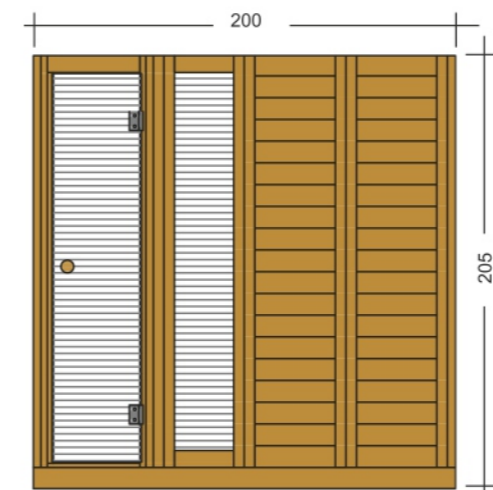

# Premium View

ΣΑΟΥΝΑ ΕΣΩΤΕΡΙΚΟΥ ΧΩΡΟΥ • BARRELLA  
RELAXING IN STYLE

ΣΑΟΥΝΑ  
Α Π Ο  
Μ Α Σ Ι Φ  
Ξ Υ Λ Ο

ΠΟΙΟΤΗΤΑ  
ΕΡΓΟΝΟΜΙΑ  
ΕΦΑΡΜΟΓΗ

6  
ΑΤΟΜΑ

**BARRELLA**  
*Relaxing In Style*

## Premium View

- Σάουνα εσωτερικού χώρου
- Χωρητικότητας 6 ατόμων
- Καμπίνα κατασκευασμένη από μασιφ ξύλο ελάτης 4cm
- Εξωτερικές Διαστάσεις:  
Ύψος 2,05m X Πλάτος 2,00m X Μήκος 2,00m
- Θερμαντικό σώμα ισχύος 9KW 380V  
(από ανοξείδωτο ατσάλι με εξωτερικό χειριστήριο)
- Τρία παγκάκια σε επίπεδα
- Ξύλινο υποπόδιο
- Γυαλί ασφαλείας 8mm
- Βίδες και σύνδεσμοι από ανοξείδωτο ατσάλι
- Φωτιστικά σάουνας
- Πέτρες σάουνας
- Αξεσουάρ σάουνας:  
Ξύλινος κουβάς, ξύλινη κουτάλα, κλεψύδρα και υγρόμετρο/θερμόμετρο
- Χειροποίητη κατασκευή
- Εύκολη συναρμολόγηση από δύο άτομα