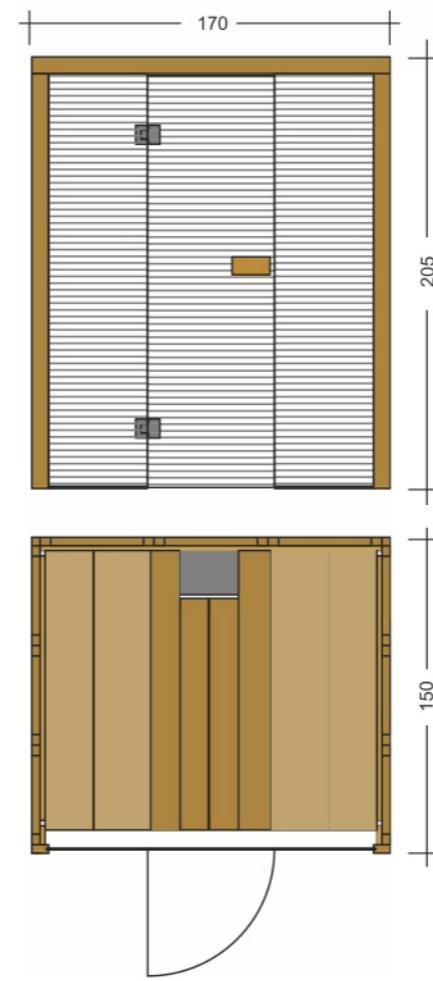

Prestige

ΣΑΟΥΝΑ ΕΣΩΤΕΡΙΚΟΥ ΧΩΡΟΥ • BARRELLA
RELAXING IN STYLE

ΣΑΟΥΝΑ
ΑΠΟ
ΜΑΣΙΦ
ΞΥΛΟ

ΠΟΙΟΤΗΤΑ
ΕΡΓΟΝΟΜΙΑ
ΕΦΑΡΜΟΓΗ

4
ΑΤΟΜΑ

BARRELLA
Relaxing in Style

Prestige

- Σάουνα εσωτερικού χώρου
- Χωρητικότητας 2-4 ατόμων
- Καμπίνα κατασκευασμένη από μασίφ ξύλο ελάτης 4cm
- Εσωτερική δρύινη επένδυση
- Εξωτερικές Διαστάσεις:
Ύψος 2,05m X Πλάτος 1,70m X Μήκος 1,50m
- Θερμαντικό σώμα ισχύος 8KW 220/380V
(από ανοξείδωτο ατσάλι)
- Δύο παγκάκια
- Ξύλινο υποπόδιο
- Γυαλί ασφαλείας 8mm
- Οι βίδες και οι σύνδεσμοι από ανοξείδωτο ατσάλι
- Φωτιστικά σάουνας
- Πέτρες σάουνας
- Αξεσουάρ σάουνας:
Ξύλινος κουβάς, ξύλινη κουτάλα, κλεψύδρα και
υγρόμετρο/θερμόμετρο
- Χειροποίητη κατασκευή
- Εύκολη συναρμολόγηση από δύο άτομα