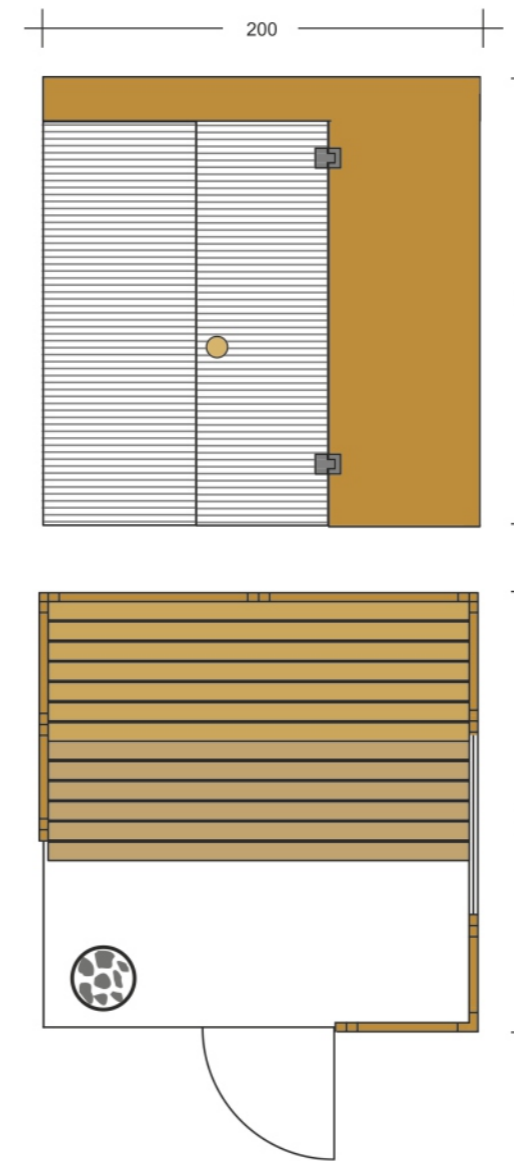

Rustic Chic

ΣΑΟΥΝΑ ΕΣΩΤΕΡΙΚΟΥ ΧΩΡΟΥ • BARRELLA
RELAXING IN STYLE

ΣΑΟΥΝΑ
ΑΠΟ
ΞΥΛΟ ΜΕ
ΜΟΝΩΣΗ

ΠΟΙΟΤΗΤΑ
ΕΡΓΟΝΟΜΙΑ
ΕΦΑΡΜΟΓΗ

6
ΑΤΟΜΑ

BARRELLA
Relaxing In Style

Rustic Chic

- Σάουνα εσωτερικού χώρου
- Χωρητικότητας 6 ατόμων
- Καμπίνα κατασκευασμένη από Hemlock
- Εξωτερικές Διαστάσεις :
Ύψος 2,05m x Πλάτος 2,00m x Μήκος 2,00m
- Εξωτερική rustic δρύινη επένδυση (προαιρετικά)
- Θερμαντικό σώμα Cilindro 10KW 380V
(από ανοξείδωτο ατσάλι με εξωτερικό χειριστήριο)
- Δύο παγκάκια σε επίπεδο
- Ξύλινο υποπόδιο
- Γυαλί ασφαλείας 8mm
- Βίδες και σύνδεσμοι από ανοξείδωτο ατσάλι
- Φωτιστικά σάουνας
- Πέτρες σάουνας
- Αξεσουάρ σάουνας : Ξύλινος κουβάς, ξύλινη κουτάλα,
κλεψύδρα και υδρόμετρο/θερμόμετρο
- Χειροποίητη κατασκευή
- Εύκολη συναρμολόγηση από δύο άτομα

Rustic 1

Rustic 2

Rustic 3

Rustic 4

Rustic 5

Rustic 6