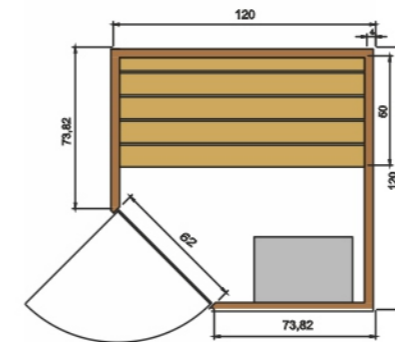

## Smart

- Σάουνα εσωτερικού χώρου
- Χωρητικότητας 2 ατόμων
- Καμπίνα κατασκευασμένη από μασίφ ξύλο ελάτης 4cm
- Εξωτερικές Διαστάσεις:  
Ύψος 2,05m X Πλάτος 1,20m X Μήκος 1,20m
- Θερμαντικό σώμα ισχύος 4,5KW 220/380V  
(από ανοξείδωτο ατσάλι)
- Ένα παγκάκι
- Ξύλινο υποπόδιο
- Γυαλί ασφαλείας 8mm
- Οι βίδες και οι σύνδεσμοι από ανοξείδωτο ατσάλι
- Φωτιστικά σάουνας
- Πέτρες σάουνας
- Αξεσουάρ σάουνας:  
Ξύλινος κουβάς, ξύλινη κουτάλα, κλειψύδρα και υγρόμετρο/θερμόμετρο
- Χειροποίητη κατασκευή
- Εύκολη συναρμολόγηση από δύο άτομα