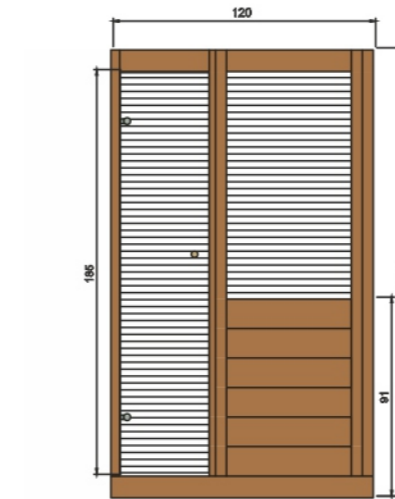

# Smart

ΣΑΟΥΝΑ ΕΣΩΤΕΡΙΚΟΥ ΧΩΡΟΥ • BARRELLA  
RELAXING IN STYLE

ΣΑΟΥΝΑ  
Α Π Ο  
Μ Α Σ Ι Φ  
Ξ Υ Λ Ο

ΠΟΙΟΤΗΤΑ  
ΕΡΓΟΝΟΜΙΑ  
ΕΦΑΡΜΟΓΗ

2  
ΑΤΟΜΑ

**BARRELLA**  
Relaxing In Style

## Smart

- Σάουνα εσωτερικού χώρου
- Χωρητικότητας 2 ατόμων
- Καμπίνα κατασκευασμένη από μασίφ ξύλο ελάτης 4cm
- Εξωτερικές Διαστάσεις:  
Ύψος 2,05m X Πλάτος 1,20m X Μήκος 1,20m
- Θερμαντικό σώμα ισχύος 4,5KW 220/380V  
(από ανοξείδωτο ατσάλι)
- Ένα παγκάκι
- Ξύλινο υποπόδιο
- Γυαλί ασφαλείας 8mm
- Οι βίδες και οι σύνδεσμοι από ανοξείδωτο ατσάλι
- Φωτιστικά σάουνας
- Πέτρες σάουνας
- Αξεσουάρ σάουνας:  
Ξύλινος κουβάς, ξύλινη κουτάλα, κλειψύδρα και υγρόμετρο/θερμόμετρο
- Χειροποίητη κατασκευή
- Εύκολη συναρμολόγηση από δύο άτομα