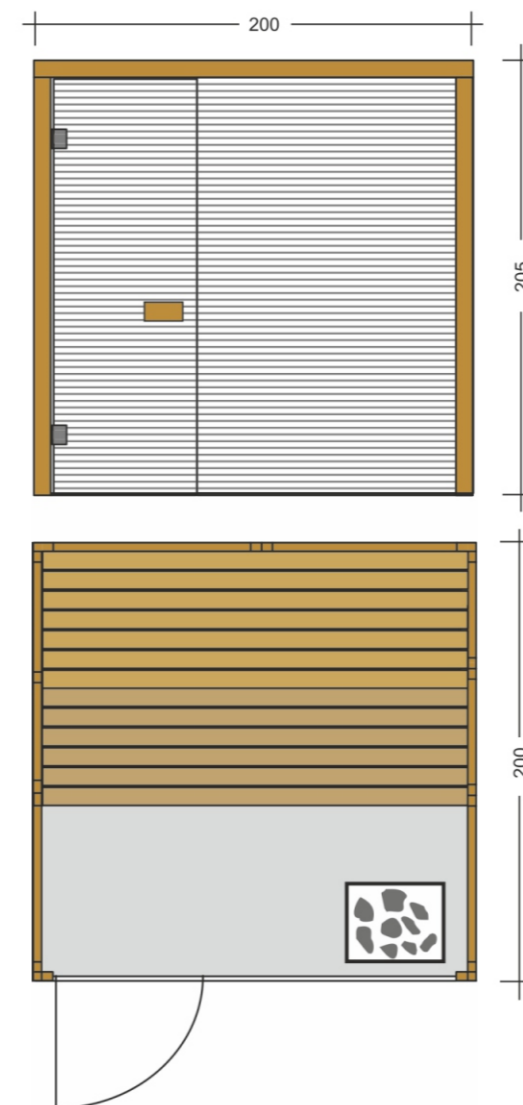

Elite Open View

ΣΑΟΥΝΑ ΕΣΩΤΕΡΙΚΟΥ ΧΩΡΟΥ • BARRELLA

RELAXING IN STYLE

ΣΑΟΥΝΑ
Α Π Ο
Μ Α Σ Ι Φ
Ξ Υ Λ Ο

ΠΟΙΟΤΗΤΑ
ΕΡΓΟΝΟΜΙΑ
ΕΦΑΡΜΟΓΗ

6
ΑΤΟΜΑ

BARRELLA
Relaxing In Style

Elite Open View

- Σάουνα εσωτερικού χώρου
- Χωρητικότητας 6 ατόμων
- Καμπίνα κατασκευασμένη από μασίφ ξύλο ελάτης 4cm
- Εξωτερικές Διαστάσεις:
Ύψος 2,05m X Πλάτος 2,00m X Μήκος 2,00m
- Θερμαντικό σώμα ισχύος 10,5KW 380V
(από ανοξείδωτο ατσάλι, εξωτερικό χειριστήριο)
- Δύο παγκάκια σε επίπεδα
- Ξύλινο υποπόδιο
- Γυαλί ασφαλείας 8mm
- Βίδες και σύνδεσμοι από ανοξείδωτο ατσάλι
- Φωτιστικά σάουνας
- Πέτρες σάουνας
- Αξεσουάρ σάουνας:
Ξύλινος κουβάς, ξύλινη κουτάλα, κλειψύδρα και υγρόμετρο/θερμόμετρο
- Χειροποίητη κατασκευή
- Εύκολη συναρμολόγηση από δύο άτομα