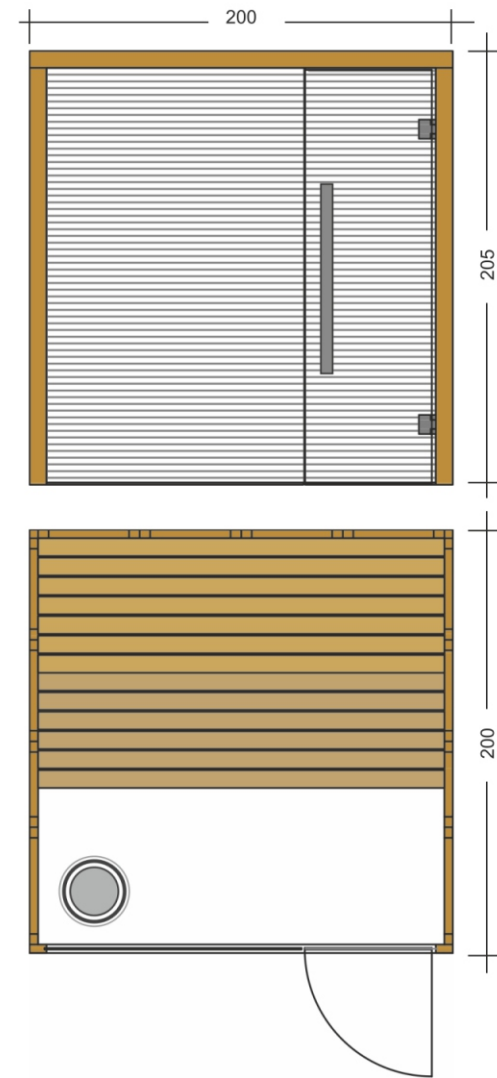

# Hemlock

ΣΑΟΥΝΑ ΕΣΩΤΕΡΙΚΟΥ ΧΩΡΟΥ • BARRELLA  
RELAXING IN STYLE

ΣΑΟΥΝΑ  
Α Π Ο  
Μ Α Σ Ι Φ  
Ξ Υ Λ Ο

ΠΟΙΟΤΗΤΑ  
ΕΡΓΟΝΟΜΙΑ  
ΕΦΑΡΜΟΓΗ

6  
ΑΤΟΜΑ

**BARRELLA**  
*Relaxing In Style*

## Hemlock

- Σάουνα εσωτερικού χώρου
- Χωρητικότητας 6 ατόμων
- Καμπίνα κατασκευασμένη από plywood Hemlock
- Εξωτερικές Διαστάσεις Ύψος 2,05 m X Πλάτος 2,00 m X Μήκος 2,00 m
- Θερμαντικό σώμα ισχύος 10,8KW 380V (από ανοξείδωτο ατσάλι με εξωτερικό χειριστήριο)
- Δύο παγκάκια σε επίπεδα
- Ξύλινο υποπόδιο
- Ξύλινα φωτιστικά
- Γυαλί ασφαλείας 8mm
- Οι βίδες και οι σύνδεσμοι είναι από ανοξείδωτο ατσάλι
- Πέτρες σάουνας
- Αξεσουάρ σάουνας:  
Ξύλινος κουβάς, ξύλινη κουτάλα, κλειψύδρα και υγρόμετρο/θερμόμετρο
- Χειροποίητη κατασκευή
- Εύκολη συναρμολόγηση από δύο άτομα