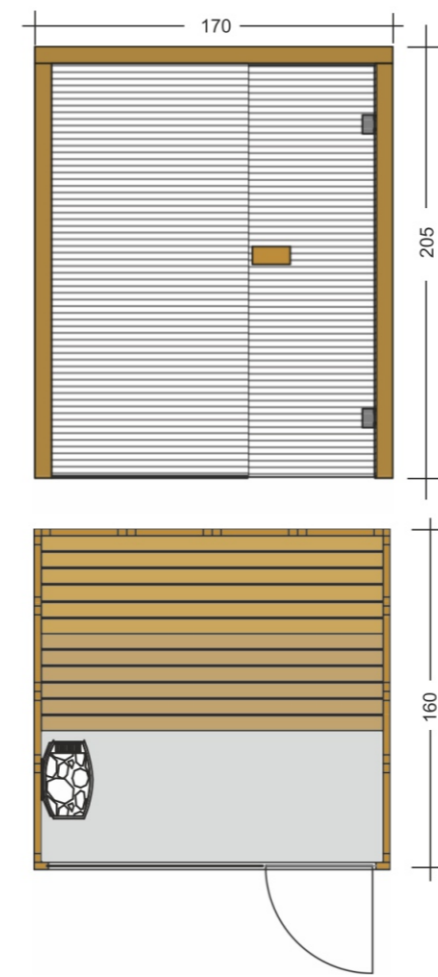

# Prestige

ΣΑΟΥΝΑ ΕΣΩΤΕΡΙΚΟΥ ΧΩΡΟΥ • BARRELLA  
RELAXING IN STYLE

ΣΑΟΥΝΑ  
Α Π Ο  
Μ Α Σ Ι Φ  
Ξ Υ Λ Ο

ΠΟΙΟΤΗΤΑ  
ΕΡΓΟΝΟΜΙΑ  
ΕΦΑΡΜΟΓΗ

4  
ΑΤΟΜΑ

**BARRELLA**  
*Relaxing In Style*

## Prestige

- Σάουνα εσωτερικού χώρου
- Χωρητικότητας 2-4 ατόμων
- Καμπίνα κατασκευασμένη από μασιφ ξύλο ελάτης 4cm
- Εξωτερικές Διαστάσεις:  
Ύψος 2,05m X Πλάτος 1,70m X Μήκος 1,60m
- Θερμαντικό σώμα ισχύος 8KW 220/380V  
(από ανοξείδωτο ατσάλι)
- Δύο παγκάκια
- Ξύλινο υποπόδιο
- Γυαλί ασφαλείας 8mm
- Οι βίδες και οι σύνδεσμοι από ανοξείδωτο ατσάλι
- Φωτιστικά σάουνας
- Πέτρες σάουνας
- Αξεσουάρ σάουνας:  
Ξύλινος κουβάς, ξύλινη κουτάλα, κλειψύδρα και υγρόμετρο/θερμόμετρο
- Χειροποίητη κατασκευή
- Εύκολη συναρμολόγηση από δύο άτομα