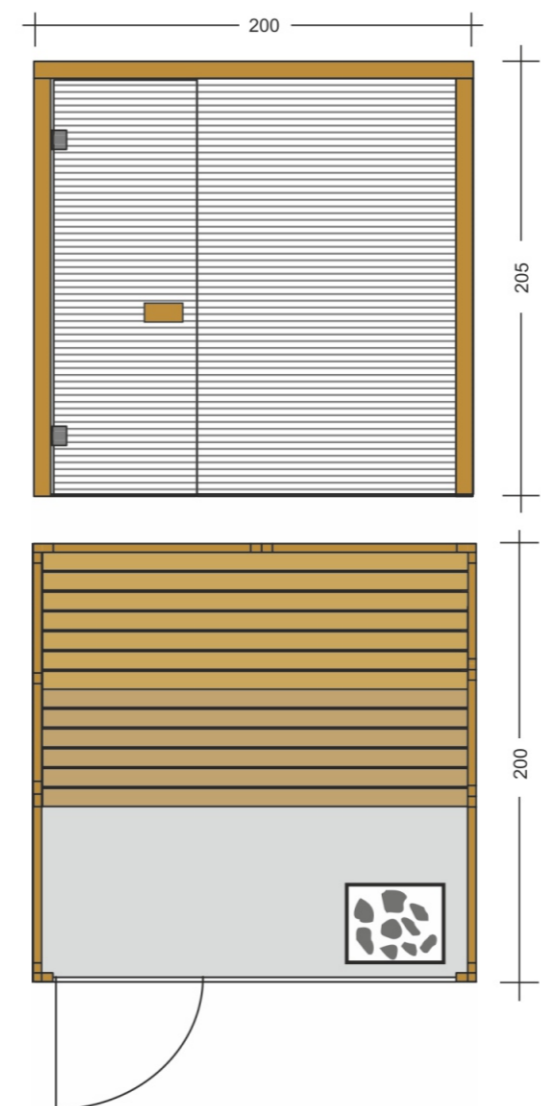

Elite Open View

ΣΑΟΥΝΑ ΕΣΩΤΕΡΙΚΟΥ ΧΩΡΟΥ • BARRELLA + RELAXING IN STYLE

ΣΑΟΥΝΑ
Α Π Ο
Μ Α Σ Ι Φ
Ξ Υ Λ Ο

ΠΟΙΟΤΗΤΑ
ΕΡΓΟΝΟΜΙΑ
ΕΦΑΡΜΟΓΗ

6
ΑΤΟΜΑ

BARRELLA
Relaxing In Style

Elite Open View

- Σάουνα εσωτερικού χώρου
- Χωρητικότητας 6 ατόμων
- Καμπίνα κατασκευασμένη από μασίφ ξύλο ελάτης 4cm
- Εξωτερικές Διαστάσεις:
Ύψος 2,05m X Πλάτος 2,00m X Μήκος 2,00m
- Θερμαντικό σώμα ισχύος 10,5KW 380V
(από ανοξείδωτο ατσάλι, εξωτερικό χειριστήριο)
- Δύο παγκάκια σε επίπεδα
- Ξύλινο υποπόδιο
- Γυαλί ασφαλείας 8mm
- Βίδες και σύνδεσμοι από ανοξείδωτο ατσάλι
- Φωτιστικά σάουνας
- Πέτρες σάουνας
- Αξεσουάρ σάουνας:
Ξύλινος κουβάς, ξύλινη κουτάλα, κλειψύδρα και υγρόμετρο/θερμόμετρο
- Χειροποίητη κατασκευή
- Εύκολη συναρμολόγηση από δύο άτομα