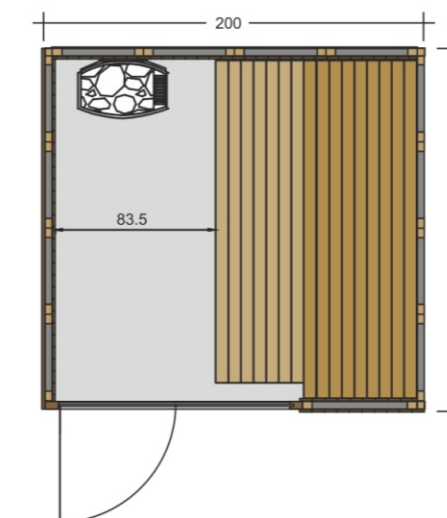

# Thermo Aspen

ΣΑΟΥΝΑ ΕΣΩΤΕΡΙΚΟΥ ΧΩΡΟΥ • BARRELLA  
RELAXING IN STYLE

ΣΑΟΥΝΑ  
ΑΠΟ ΞΥΛΟ  
ΚΕΔΡΟΥ ΜΕ  
ΜΟΝΩΣΗ

ΠΟΙΟΤΗΤΑ  
ΕΡΓΟΝΟΜΙΑ  
ΕΦΑΡΜΟΓΗ

6  
ΑΤΟΜΑ

**BARRELLA**  
Relaxing In Style

## Thermo Aspen

- Σάουνα εσωτερικού χώρου
- Χωρητικότητας: 6 ατόμων
- Καμπίνα κατασκευασμένη από ξύλο Thermo Aspen με μόνωση
- Εξωτερικές Διαστάσεις Ύψος 2,05 m X Πλάτος 2,00 m X Μήκος 1,90 m
- Εξωτερική επένδυση από Thermo Aspen (προαιρετικά)
- Θερμαντικό σώμα ισχύος 9KW 380V (από ανοξείδωτο ατσάλι)
- Δύο παγκάκια σε επίπεδα, ξύλινο υποπόδιο.
- Φωτιστικό σάουνας (προαιρετικά κρυφός Led φωτισμός)
- Γυαλί ασφαλείας 8mm
- Οι βίδες και οι σύνδεσμοι είναι από ανοξείδωτο ατσάλι
- Πέτρες σάουνας
- Αξεσουάρ σάουνας: Ξύλινος κουβάς, ξύλινη κουτάλα, κλεψύδρα και υγρόμετρο/θερμόμετρο
- Χειροποίητη κατασκευή – εύκολη συναρμολόγηση από δύο άτομα