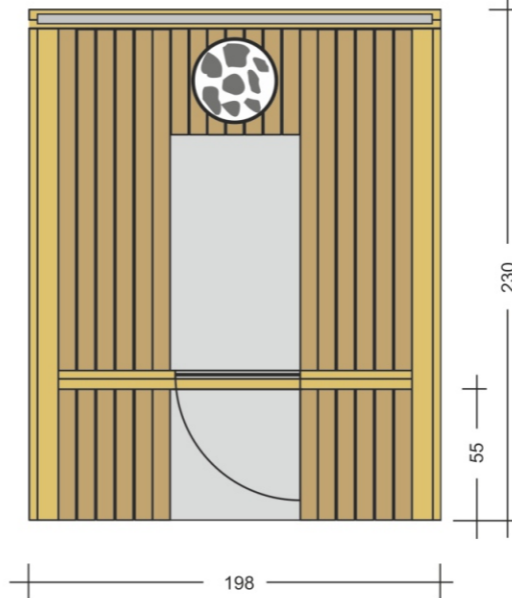

Σάουνα βαρέλι Panorama

ΣΑΟΥΝΑ ΕΞΩΤΕΡΙΚΟΥ ΧΩΡΟΥ • BARRELLA

RELAXING IN STYLE

ΣΑΟΥΝΑ
Α Π Ο
Μ Α Σ Ι Φ
Ξ Υ Λ Ο

ΠΟΙΟΤΗΤΑ
ΕΡΓΟΝΟΜΙΑ
ΕΦΑΡΜΟΓΗ

ΧΕΙΡΟΠΟΙΗΤΗ
ΚΑΤΑΣΚΕΥΗ

4
ΑΤΟΜΑ

BARRELLA
Relaxing In Style

BARRELLA
Relaxing In Style

Panorama Barrel Sauna

- Σάουνα εξωτερικού χώρου
- Χωρητικότητας 4 ατόμων
- Κατασκευασμένη από μασιφ ξύλο ελάτης 4cm
- Εξωτερικές Διαστάσεις:
Ύψος 2.12m X Διάμετρο 1,98m X Μήκος 2,30m
- Θερμαντικό σώμα ισχύος 9KW 220/380V
(από ανοξείδωτο ατσάλι)
- Δύο παγκάκια
- Πόρτα από γυαλί ασφαλείας 8mm
- Βίδες και σύνδεσμοι από ανοξείδωτο ατσάλι
- Φωτιστικά σάουνας
- Πέτρες σάουνας
- Αξεσουάρ σάουνας:
Ξύλινος κουβάς, ξύλινη κουτάλα, κλεψύδρα και υγρόμετρο/θερμόμετρο
- Χειροποίητη κατασκευή
- Εύκολη συναρμολόγηση από δύο άτομα