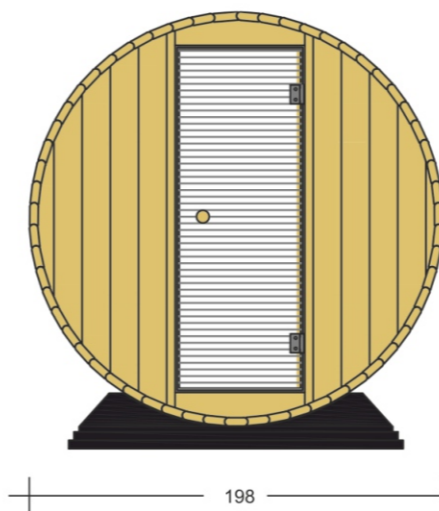

Σάουνα βαρέλι Panorama

ΣΑΟΥΝΑ ΕΞΩΤΕΡΙΚΟΥ ΧΩΡΟΥ • BARRELLA

RELAXING IN STYLE

ΣΑΟΥΝΑ
Α Π Ο
Μ Α Σ Ι Φ
Ξ Υ Λ Ο

ΠΟΙΟΤΗΤΑ
ΕΡΓΟΝΟΜΙΑ
ΕΦΑΡΜΟΓΗ

ΧΕΙΡΟΠΟΙΗΤΗ
ΚΑΤΑΣΚΕΥΗ

4
ΑΤΟΜΑ

BARRELLA
Relaxing In Style

BARRELLA
Relaxing In Style

Panorama Barrel Sauna

- Σάουνα εξωτερικού χώρου
- Χωρητικότητας 4 ατόμων
- Κατασκευασμένη από μασιφ ξύλο ελάτης 4cm
- Εξωτερικές Διαστάσεις:
Ύψος 2.12m X Διάμετρο 1,98m X Μήκος 2,30m
- Θερμαντικό σώμα ισχύος 9KW 220/380V
(από ανοξείδωτο ατσάλι)
- Δύο παγκάκια
- Πόρτα από γυαλί ασφαλείας 8mm
- Βίδες και σύνδεσμοι από ανοξείδωτο ατσάλι
- Φωτιστικά σάουνας
- Πέτρες σάουνας
- Αξεσουάρ σάουνας:
Ξύλινος κουβάς, ξύλινη κουτάλα, κλεψύδρα και υγρόμετρο/θερμόμετρο
- Χειροποίητη κατασκευή
- Εύκολη συναρμολόγηση από δύο άτομα