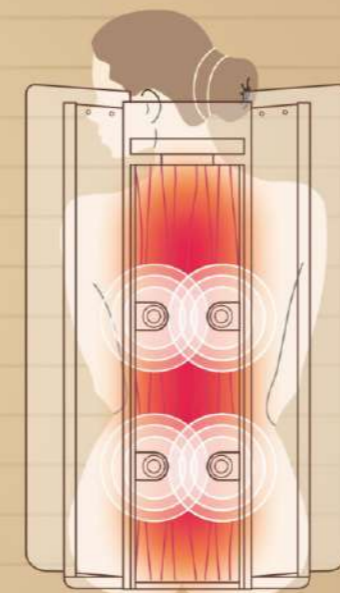

### ● Ρυθμιζόμενο σύστημα στήριξης πλάτης FULL SPECTRUM ABC

Προσαρμόστε το στη θέση που θέλετε ακουμπήστε την πλάτη σας και χαλαρώστε. Το στήριγμα αυτό σας επιτρέπει να ενσωματώσετε τα οφέλη της υπέρυθρης σάουνας στην φιλανδική.