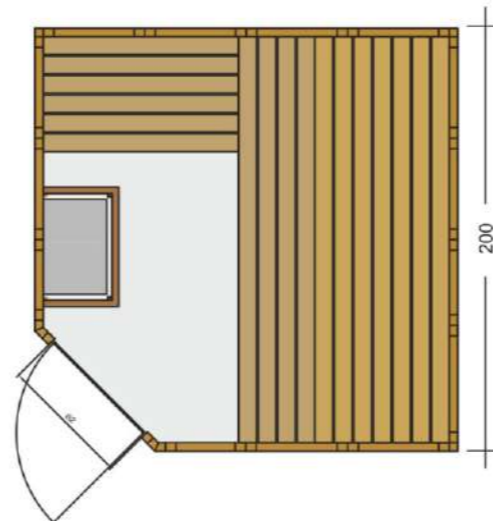

## Elite Total Wood

- Σάουνα εσωτερικού χώρου
- Χωρητικότητα 6 ατόμων
- Καμπίνα κατασκευασμένη από μασίφ ξύλο ελάτης 4cm
- Εξωτερικές Διαστάσεις:  
Ύψος 2,05m X Πλάτος 2,00m X Μήκος 2,00m
- Θερμαντικό σώμα ισχύος 9KW 220/380V  
(από ανοξείδωτο ατσάλι)
- Δύο παγκάκια σε επίπεδα
- Ξύλινο υποπόδιο
- Γυαλί ασφαλείας 8mm
- Βίδες και σύνδεσμοι από ανοξείδωτο ατσάλι
- Φωτιστικά σάουνας
- Πέτρες σάουνας
- Αξεσουάρ σάουνας:  
Ξύλινος κουβάς, ξύλινη κουτάλα, κλεψύδρα και  
υγρόμετρο/θερμόμετρο
- Χειροποίητη κατασκευή
- Εύκολη συναρμολόγηση από δύο άτομα

# Premium Total Wood

ΣΑΟΥΝΑ ΕΣΩΤΕΡΙΚΟΥ ΧΩΡΟΥ • BARRELLA  
RELAXING IN STYLE

ΣΑΟΥΝΑ  
Α Π Ο  
Μ Α Σ Ι Φ  
Ξ Υ Λ Ο

ΠΟΙΟΤΗΤΑ  
ΕΡΓΟΝΟΜΙΑ  
ΕΦΑΡΜΟΓΗ

6  
ΑΤΟΜΑ

**BARRELLA**  
*Relaxing In Style*

## Premium Total Wood

- Σάουνα εσωτερικού χώρου
- Χωρητικότητας 6 ατόμων
- Καμπίνα κατασκευασμένη από μασιφ ξύλο ελάτης 4cm
- Εξωτερικές Διαστάσεις:  
Υψος 2,05m X Πλάτος 2,00m X Μήκος 2,00m
- Θερμαντικό σώμα ισχύος 9KW 220/380V  
(από ανοξείδωτο ατσάλι με εξωτερικό χειριστήριο)
- Δύο παγκάκια σε επίπεδα
- Ξύλινο υποπόδιο
- Γυαλί ασφαλείας 8mm
- Βίδες και σύνδεσμοι από ανοξείδωτο ατσάλι
- Φωτιστικά σάουνας
- Πέτρες σάουνας
- Αξεσουάρ σάουνας:  
Ξύλινος κουβάς, ξύλινη κουτάλα, κλειψύδρα και υγρόμετρο/θερμόμετρο
- Χειροποίητη κατασκευή
- Εύκολη συναρμολόγηση από δύο άτομα