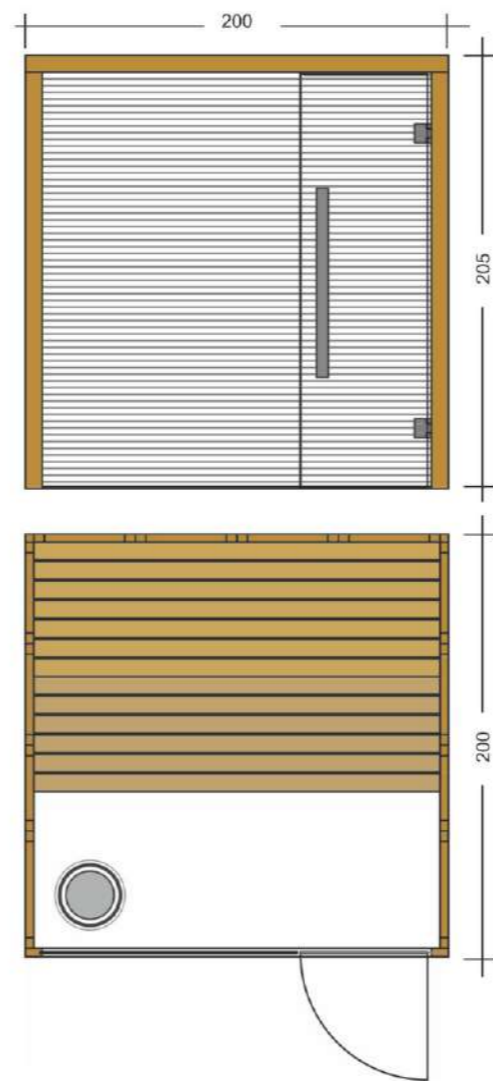

## Cedar

- Σάουνα εσωτερικού χώρου
- Χωρητικότητας 4 ατόμων
- Καμπίνα κατασκευασμένη από ξύλο κέδρου με μόνωση
- Εξωτερικές Διαστάσεις :  
Υψος 2,05m x Πλάτος 1,80m x Μήκος 1,60m
- Εξωτερική επένδυση από κέδρο (προαιρετικά)
- Θερμαντικό σώμα ισχύος 8KW 380V  
(από ανοξείδωτο ατσάλι με εξωτερικό χειριστήριο)
- Δύο παγκάκια σε γωνία
- Ξύλινο υποπόδιο
- Γυαλί ασφαλείας 8mm
- Βίδες και σύνδεσμοι από ανοξείδωτο ατσάλι
- Φωτιστικά σάουνας
- Πέτρες σάουνας
- Αξεσουάρ σάουνας:  
Ξύλινος κουβάς, ξύλινη κουτάλα, κλεψύδρα και  
υδρόμετρο/θερμόμετρο
- Χειροποίητη κατασκευή
- Εύκολη συναρμολόγηση από δύο άτομα

# Hemlock

ΣΑΟΥΝΑ ΕΣΩΤΕΡΙΚΟΥ ΧΩΡΟΥ • BARRELLA  
RELAXING IN STYLE

ΣΑΟΥΝΑ  
Α Π Ο  
Μ Α Σ Ι Φ  
Ξ Υ Λ Ο

ΠΟΙΟΤΗΤΑ  
ΕΡΓΟΝΟΜΙΑ  
ΕΦΑΡΜΟΓΗ

6  
ΑΤΟΜΑ

**BARRELLA**  
*Relaxing In Style*

## Hemlock

- Σάουνα εσωτερικού χώρου
- Χωρητικότητας 6 ατόμων
- Καμπίνα κατασκευασμένη από plywood Hemlock
- Εξωτερικές Διαστάσεις Ύψος 2,05 m X Πλάτος 2,00 m X Μήκος 2,00 m
- Θερμαντικό σώμα ισχύος 10,8KW 380V (από ανοξείδωτο ατσάλι με εξωτερικό χειριστήριο)
- Δύο παγκάκια σε επίπεδα
- Ξύλινο υποπόδιο,
- Ξύλινα φωτιστικά
- Γυαλί ασφαλείας 8mm
- Οι βίδες και οι σύνδεσμοι είναι από ανοξείδωτο ατσάλι
- Πέτρες σάουνας
- Αξεσουάρ σάουνας:  
Ξύλινος κουβάς, ξύλινη κουτάλα, κλειψύδρα και υγρόμετρο/θερμόμετρο
- Χειροποίητη κατασκευή
- Εύκολη συναρμολόγηση από δύο άτομα