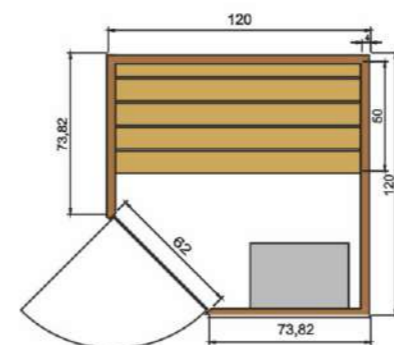

## Balance

- Σάουνα εσωτερικού χώρου
- Χωρητικότητας 2 - 4 ατόμων
- Καμπίνα κατασκευασμένη από μασιφ ξύλο ελάτης 4cm
- Εξωτερικές Διαστάσεις:  
Ύψος 2,05m X Πλάτος 1,40m X Μήκος 1,40m
- Θερμαντικό σώμα ισχύος 6KW 220/380V (από ανοξείδωτο ατσάλι)
- Δύο παγκάκια
- Ξύλινο υποπόδιο
- Γυαλί ασφαλείας 8mm
- Βίδες και σύνδεσμοι από ανοξείδωτο ατσάλι
- Φωτιστικά σάουνας
- Πέτρες σάουνας
- Αξεσουάρ σάουνας:  
Ξύλινος κουβάς, ξύλινη κουτάλα, κλειψύδρα και υγρόμετρο/θερμόμετρο
- Χειροποίητη κατασκευή
- Εύκολη συναρμολόγηση από δύο άτομα

## Smart

- Σάουνα εσωτερικού χώρου
- Χωρητικότητας 2 ατόμων
- Καμπίνα κατασκευασμένη από μασίφ ξύλο ελάτης 4cm
- Εξωτερικές Διαστάσεις:  
Ύψος 2,05m X Πλάτος 1,20m X Μήκος 1,20m
- Θερμαντικό σώμα ισχύος 4,5KW 220/380V  
(από ανοξείδωτο ατσάλι)
- Ένα παγκάκι
- Ξύλινο υποπόδιο
- Γυαλί ασφαλείας 8mm
- Οι βίδες και οι σύνδεσμοι από ανοξείδωτο ατσάλι
- Φωτιστικά σάουνας
- Πέτρες σάουνας
- Αξεσουάρ σάουνας:  
Ξύλινος κουβάς, ξύλινη κουτάλα, κλειψύδρα και  
υγρόμετρο/θερμόμετρο
- Χειροποίητη κατασκευή
- Εύκολη συναρμολόγηση από δύο άτομα