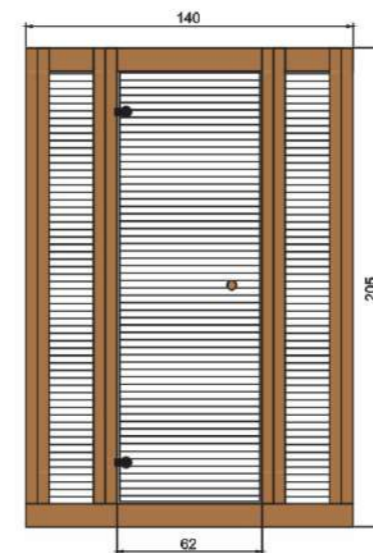

## Balance

- Σάουνα εσωτερικού χώρου
- Χωρητικότητας 2 - 4 ατόμων
- Καμπίνα κατασκευασμένη από μασιφ ξύλο ελάτης 4cm
- Εξωτερικές Διαστάσεις:  
Ύψος 2,05m X Πλάτος 1,40m X Μήκος 1,40m
- Θερμαντικό σώμα ισχύος 6KW 220/380V (από ανοξείδωτο ατσάλι)
- Δύο παγκάκια
- Ξύλινο υποπόδιο
- Γυαλί ασφαλείας 8mm
- Βίδες και σύνδεσμοι από ανοξείδωτο ατσάλι
- Φωτιστικά σάουνας
- Πέτρες σάουνας
- Αξεσουάρ σάουνας:  
Ξύλινος κουβάς, ξύλινη κουτάλα, κλειψύδρα και υγρόμετρο/θερμόμετρο
- Χειροποίητη κατασκευή
- Εύκολη συναρμολόγηση από δύο άτομα