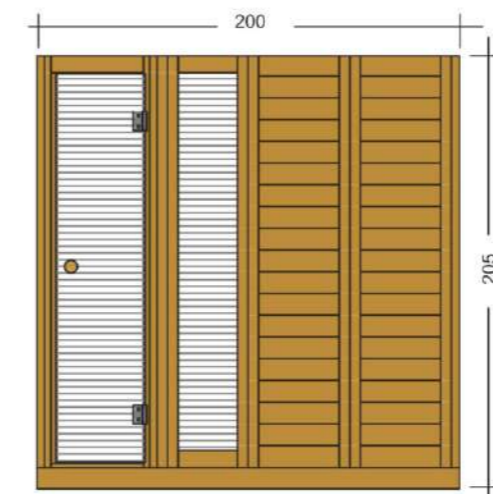

## Premium Total Wood

- Σάουνα εσωτερικού χώρου
- Χωρητικότητας 6 ατόμων
- Καμπίνα κατασκευασμένη από μασιφ ξύλο ελάτης 4cm
- Εξωτερικές Διαστάσεις:  
Υψος 2,05m X Πλάτος 2,00m X Μήκος 2,00m
- Θερμαντικό σώμα ισχύος 9KW 220/380V  
(από ανοξείδωτο ατσάλι με εξωτερικό χειριστήριο)
- Δύο παγκάκια σε επίπεδα
- Ξύλινο υποπόδιο
- Γυαλί ασφαλείας 8mm
- Βίδες και σύνδεσμοι από ανοξείδωτο ατσάλι
- Φωτιστικά σάουνας
- Πέτρες σάουνας
- Αξεσουάρ σάουνας:  
Ξύλινος κουβάς, ξύλινη κουτάλα, κλειψύδρα και υγρόμετρο/θερμόμετρο
- Χειροποίητη κατασκευή
- Εύκολη συναρμολόγηση από δύο άτομα

# Premium View

ΣΑΟΥΝΑ ΕΣΩΤΕΡΙΚΟΥ ΧΩΡΟΥ • BARRELLA  
RELAXING IN STYLE

ΣΑΟΥΝΑ  
Α Π Ο  
Μ Α Σ Ι Φ  
Ξ Υ Λ Ο

ΠΟΙΟΤΗΤΑ  
ΕΡΓΟΝΟΜΙΑ  
ΕΦΑΡΜΟΓΗ

6  
ΑΤΟΜΑ

**BARRELLA**  
*Relaxing In Style*

## Premium View

- Σάουνα εσωτερικού χώρου
- Χωρητικότητας 6 ατόμων
- Καμπίνα κατασκευασμένη από μασιφ ξύλο ελάτης 4cm
- Εξωτερικές Διαστάσεις:  
Ύψος 2,05m X Πλάτος 2,00m X Μήκος 2,00m
- Θερμαντικό σώμα ισχύος 9KW 380V  
(από ανοξείδωτο ατσάλι με εξωτερικό χειριστήριο)
- Τρία παγκάκια σε επίπεδα
- Ξύλινο υποπόδιο
- Γυαλί ασφαλείας 8mm
- Βίδες και σύνδεσμοι από ανοξείδωτο ατσάλι
- Φωτιστικά σάουνας
- Πέτρες σάουνας
- Αξεσουάρ σάουνας:  
Ξύλινος κουβάς, ξύλινη κουτάλα, κλεψύδρα και υγρόμετρο/θερμόμετρο
- Χειροποίητη κατασκευή
- Εύκολη συναρμολόγηση από δύο άτομα