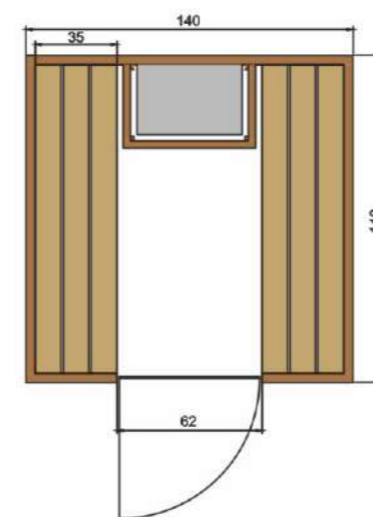

## Prestige

- Σάουνα εσωτερικού χώρου
- Χωρητικότητας 2-4 ατόμων
- Καμπίνα κατασκευασμένη από μασίφ ξύλο ελάτης 4cm
- Εξωτερικές Διαστάσεις:  
Υψος 2,05m X Πλάτος 1,70m X Μήκος 1,60m
- Θερμαντικό σώμα ισχύος 8KW 220/380V  
(από ανοξείδωτο ατσάλι)
- Δύο παγκάκια
- Ξύλινο υποπόδιο
- Γυαλί ασφαλείας 8mm
- Οι βίδες και οι σύνδεσμοι από ανοξείδωτο ατσάλι
- Φωτιστικά σάουνας
- Πέτρες σάουνας
- Αξεσουάρ σάουνας:  
Ξύλινος κουβάς, ξύλινη κουτάλα, κλειψύδρα και υγρόμετρο/θερμόμετρο
- Χειροποίητη κατασκευή
- Εύκολη συναρμολόγηση από δύο άτομα

## Balance

- Σάουνα εσωτερικού χώρου
- Χωρητικότητας 2 - 4 ατόμων
- Καμπίνα κατασκευασμένη από μασιφ ξύλο ελάτης 4cm
- Εξωτερικές Διαστάσεις:  
Ύψος 2,05m X Πλάτος 1,40m X Μήκος 1,40m
- Θερμαντικό σώμα ισχύος 6KW 220/380V (από ανοξείδωτο ατσάλι)
- Δύο παγκάκια
- Ξύλινο υποπόδιο
- Γυαλί ασφαλείας 8mm
- Βίδες και σύνδεσμοι από ανοξείδωτο ατσάλι
- Φωτιστικά σάουνας
- Πέτρες σάουνας
- Αξεσουάρ σάουνας:  
Ξύλινος κουβάς, ξύλινη κουτάλα, κλειψύδρα και υγρόμετρο/θερμόμετρο
- Χειροποίητη κατασκευή
- Εύκολη συναρμολόγηση από δύο άτομα