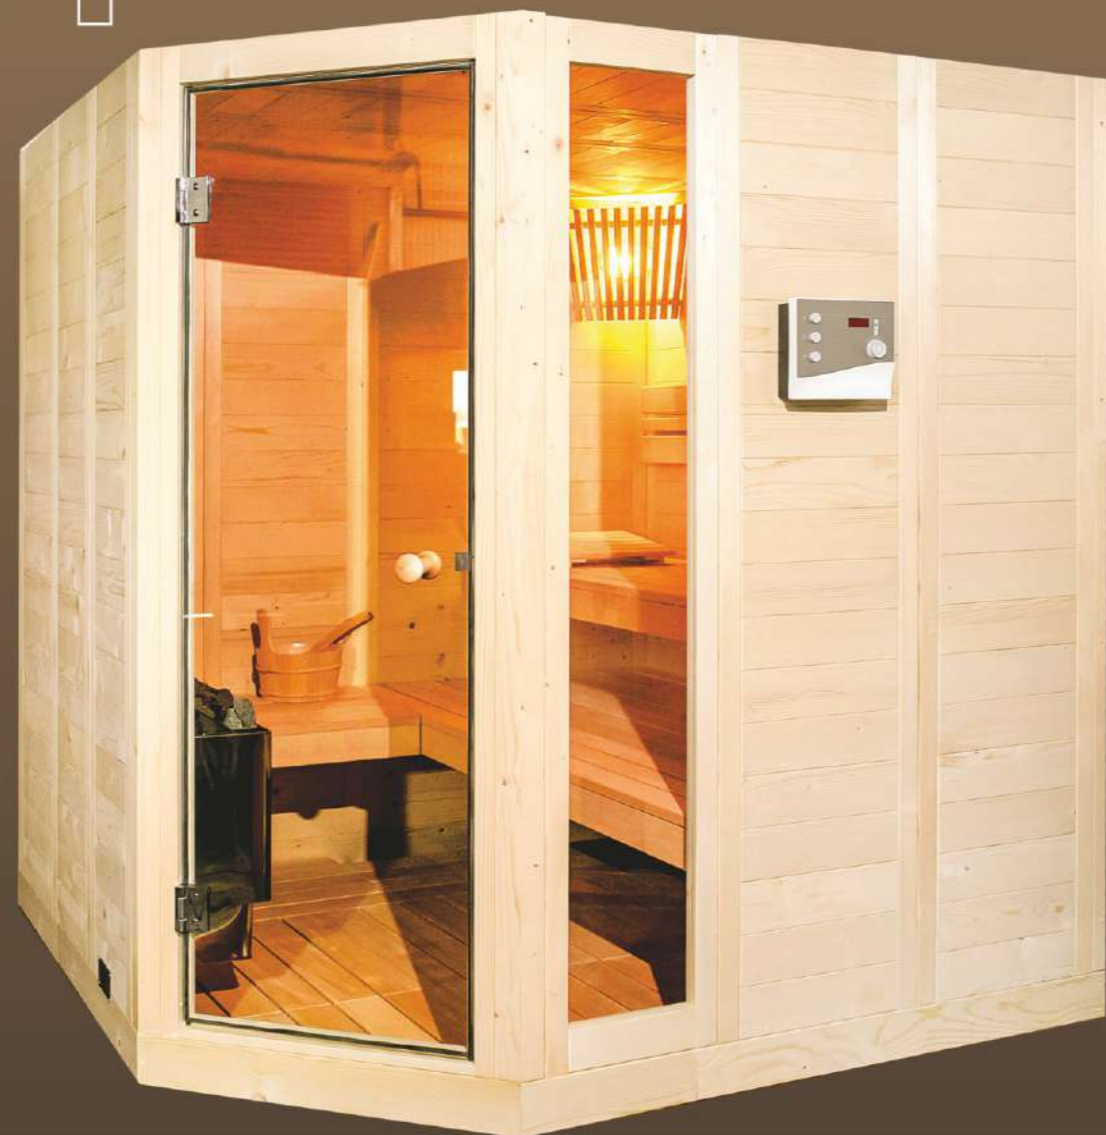

# Premium View

ΣΑΟΥΝΑ ΕΣΩΤΕΡΙΚΟΥ ΧΩΡΟΥ • BARRELLA  
RELAXING IN STYLE

ΣΑΟΥΝΑ  
Α Π Ο  
Μ Α Σ Ι Φ  
Ξ Υ Λ Ο

ΠΟΙΟΤΗΤΑ  
ΕΡΓΟΝΟΜΙΑ  
ΕΦΑΡΜΟΓΗ

6  
ΑΤΟΜΑ

**BARRELLA**  
*Relaxing In Style*

## Premium View

- Σάουνα εσωτερικού χώρου
- Χωρητικότητας 6 ατόμων
- Καμπίνα κατασκευασμένη από μασιφ ξύλο ελάτης 4cm
- Εξωτερικές Διαστάσεις:  
Ύψος 2,05m X Πλάτος 2,00m X Μήκος 2,00m
- Θερμαντικό σώμα ισχύος 9KW 380V  
(από ανοξείδωτο ατσάλι με εξωτερικό χειριστήριο)
- Τρία παγκάκια σε επίπεδα
- Ξύλινο υποπόδιο
- Γυαλί ασφαλείας 8mm
- Βίδες και σύνδεσμοι από ανοξείδωτο ατσάλι
- Φωτιστικά σάουνας
- Πέτρες σάουνας
- Αξεσουάρ σάουνας:  
Ξύλινος κουβάς, ξύλινη κουτάλα, κλεψύδρα και υγρόμετρο/θερμόμετρο
- Χειροποίητη κατασκευή
- Εύκολη συναρμολόγηση από δύο άτομα