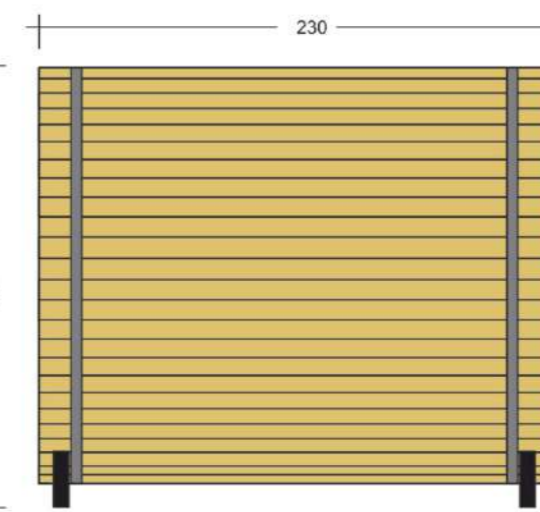

## Panorama Barrel Sauna

- Σάουνα εξωτερικού χώρου
- Χωρητικότητας 4 ατόμων
- Κατασκευασμένη από μασιφ ξύλο ελάτης 4cm
- Εξωτερικές Διαστάσεις:  
Ύψος 2.12m X Διάμετρο 1,98m X Μήκος 2,30m
- Θερμαντικό σώμα ισχύος 9KW 220/380V  
(από ανοξείδωτο ατσάλι)
- Δύο παγκάκια
- Πόρτα από γυαλί ασφαλείας 8mm
- Βίδες και σύνδεσμοι από ανοξείδωτο ατσάλι
- Φωτιστικά σάουνας
- Πέτρες σάουνας
- Αξεσουάρ σάουνας:  
Ξύλινος κουβάς, ξύλινη κουτάλα, κλεψύδρα και υγρόμετρο/θερμόμετρο
- Χειροποίητη κατασκευή
- Εύκολη συναρμολόγηση από δύο άτομα