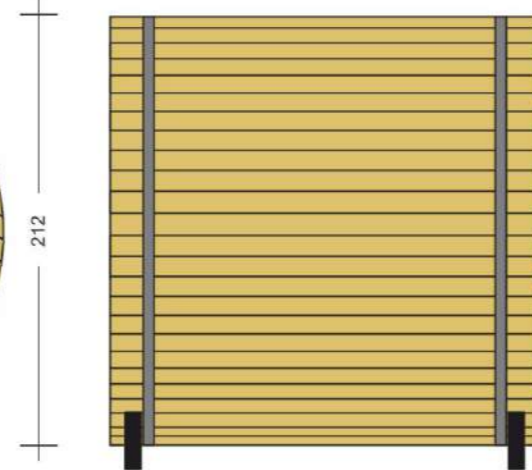

Σάουνα Βαρέλι - Μεγάλη

- Χωρητικότητας 6 ατόμων
- Κατασκευασμένη από μασίφ ξύλο ελάτης 4cm
- Εξωτερικές Διαστάσεις:
  Ύψος 2,12m X Πλάτος 1,98m X Μήκος 1,95m
- Θερμαντικό σώμα ισχύος 8KW 220/380V
  (από ανοξείδωτο ατσάλι)
- Δύο παγκάκια
- Πόρτα από γυαλί ασφαλείας 8mm
- Βίδες και σύνδεσμοι από ανοξείδωτο ατσάλι
- Φωτιστικά σάουνας
- Πέτρες σάουνας
- Αξεσουάρ σάουνας:
  Ξύλινος κουβάς, ξύλινη κουτάλα, κλειψύδρα και
  υγρόμετρο/θερμόμετρο
- Χειροποίητη κατασκευή
- Εύκολη συναρμολόγηση από δύο άτομα