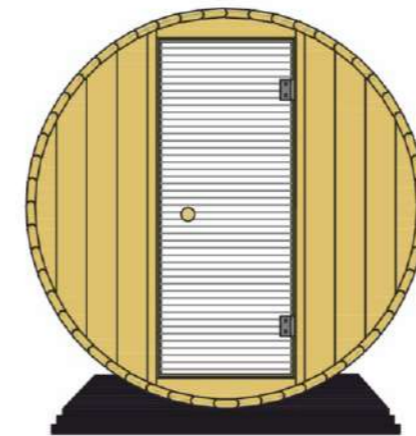

Σάουνα βαρέλι μικρή

ΣΑΟΥΝΑ ΕΞΩΤΕΡΙΚΟΥ ΧΩΡΟΥ • BARRELLA + RELAXING IN STYLE

ΣΑΟΥΝΑ
Α Π Ο
Μ Α Σ Ι Φ
Ξ Υ Λ Ο

Π Ο Ι Ο Τ Η Τ Α
Ε Ρ Γ Ο Ν Ο Μ Ι Α
Ε Φ Α Ρ Μ Ο Γ Η

Χ Ε Ι Ρ Ο Π Ο Ι Η Τ Η
Κ Α Τ Α Σ Κ Ε Υ Η

4
Α Τ Ο Μ Α

BARRELLA
Relaxing In Style