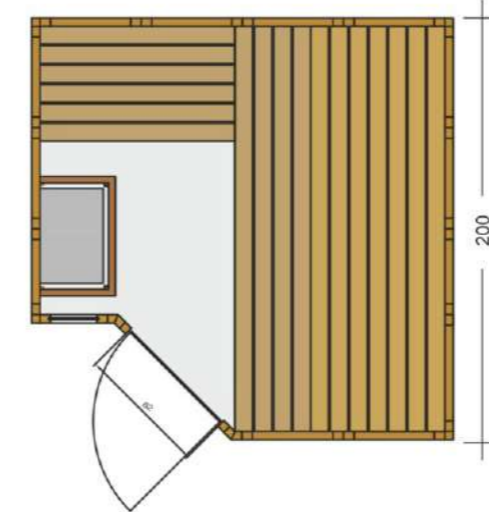

## Premium View

- Σάουνα εσωτερικού χώρου
- Χωρητικότητας 6 ατόμων
- Καμπίνα κατασκευασμένη από μασιφ ξύλο ελάτης 4cm
- Εξωτερικές Διαστάσεις:  
Ύψος 2,05m X Πλάτος 2,00m X Μήκος 2,00m
- Θερμαντικό σώμα ισχύος 9KW 380V  
(από ανοξείδωτο ατσάλι με εξωτερικό χειριστήριο)
- Τρία παγκάκια σε επίπεδα
- Ξύλινο υποπόδιο
- Γυαλί ασφαλείας 8mm
- Βίδες και σύνδεσμοι από ανοξείδωτο ατσάλι
- Φωτιστικά σάουνας
- Πέτρες σάουνας
- Αξεσουάρ σάουνας:  
Ξύλινος κουβάς, ξύλινη κουτάλα, κλεψύδρα και υγρόμετρο/θερμόμετρο
- Χειροποίητη κατασκευή
- Εύκολη συναρμολόγηση από δύο άτομα

# Comfort

ΣΑΟΥΝΑ ΕΣΩΤΕΡΙΚΟΥ ΧΩΡΟΥ • BARRELLA  
RELAXING IN STYLE

ΣΑΟΥΝΑ  
Α Π Ο  
Μ Α Σ Ι Φ  
Ξ Υ Λ Ο

ΠΟΙΟΤΗΤΑ  
ΕΡΓΟΝΟΜΙΑ  
ΕΦΑΡΜΟΓΗ

6  
ΑΤΟΜΑ

**BARRELLA**  
*Relaxing in Style*

## Comfort

- Σάουνα εσωτερικού χώρου
- Χωρητικότητας 6 ατόμων
- Καμπίνα κατασκευασμένη από μασίφ ξύλο ελάτης 4cm
- Εξωτερικές Διαστάσεις:  
Υψος 2,05m X Πλάτος 2,00m X Μήκος 2,00m
- Θερμαντικό σώμα ισχύος 9KW 220/380V (από ανοξείδωτο ατσάλι με εξωτερικό χειριστήριο)
- Τρία παγκάκια σε επίπεδα
- Ξύλινο υποπόδιο
- Γυαλί ασφαλείας 8mm
- Βίδες και σύνδεσμοι από ανοξείδωτο ατσάλι
- Φωτιστικά σάουνας
- Πέτρες σάουνας
- Αξεσουάρ σάουνας:  
Ξύλινος κουβάς, ξύλινη κουτάλα, κλεψύδρα και υγρόμετρο/θερμόμετρο
- Χειροποίητη κατασκευή
- Εύκολη συναρμολόγηση από δύο άτομα