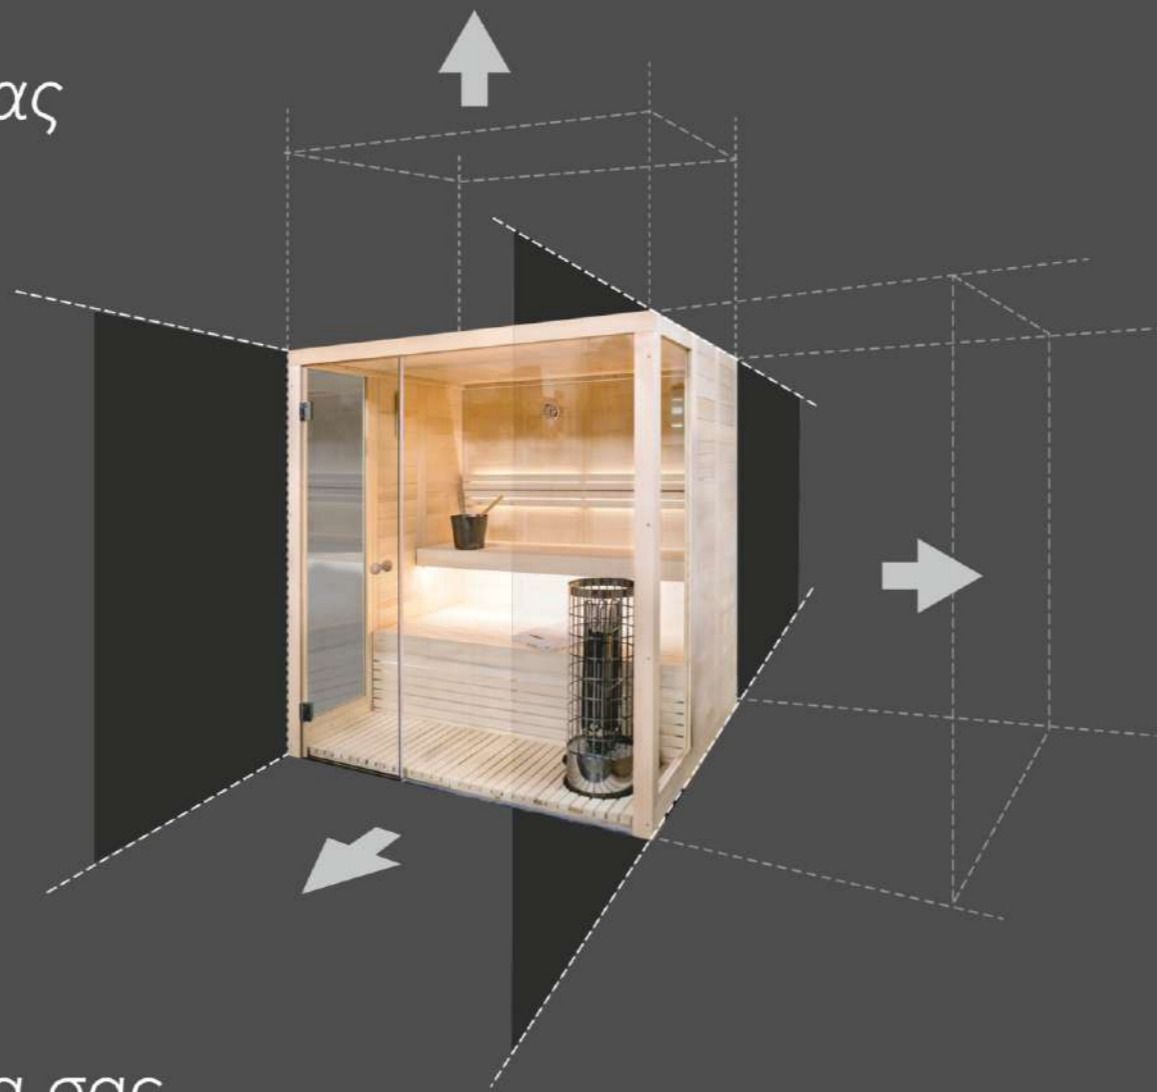

►► Σχεδιάστε μαζί μας
τη σάουνα σας

Σάουνα στα Μέτρα σας

► προσαρμογή στις διαστάσεις
του χώρου σας: