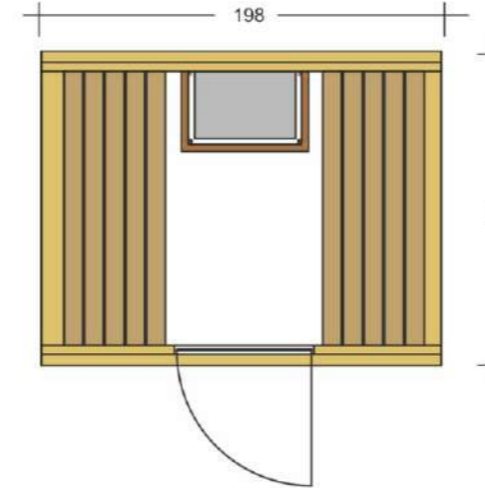

Σάουνα βαρέλι μικρή

ΣΑΟΥΝΑ ΕΞΩΤΕΡΙΚΟΥ ΧΩΡΟΥ • BARRELLA + RELAXING IN STYLE

ΣΑΟΥΝΑ
Α Π Ο
Μ Α Σ Ι Φ
Ξ Υ Λ Ο

Π Ο Ι Ο Τ Η Τ Α
Ε Ρ Γ Ο Ν Ο Μ Ι Α
Ε Φ Α Ρ Μ Ο Γ Η

Χ Ε Ι Ρ Ο Π Ο Ι Η Τ Η
Κ Α Τ Α Σ Κ Ε Υ Η

4
Α Τ Ο Μ Α

BARRELLA
Relaxing In Style