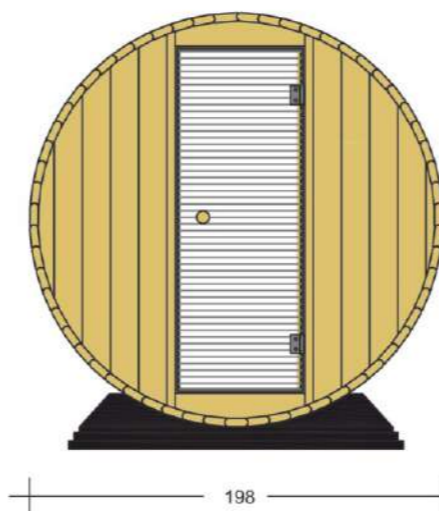

## Σάουνα βαρέλι - Μικρή

- Σάουνα εξωτερικού χώρου
- Χωρητικότητας 4 ατόμων
- Κατασκευασμένη από μασίφ ξύλο ελάτης 4cm
- Εξωτερικές Διαστάσεις:  
Υψος 2.12m X Πλάτος 1,98m X Μήκος 1,40m
- Θερμαντικό σώμα ισχύος 6KW 220/380V  
(από ανοξείδωτο ατσάλι)
- Δύο παγκάκια
- Πόρτα από γυαλί ασφαλείας 8mm
- Βίδες και σύνδεσμοι από ανοξείδωτο ατσάλι
- Φωτιστικά σάουνας
- Πέτρες σάουνας
- Αξεσουάρ σάουνας:  
Ξύλινος κουβάς, ξύλινη κουτάλα, κλεψύδρα και υγρόμετρο/θερμόμετρο
- Χειροποίητη κατασκευή
- Εύκολη συναρμολόγηση από δύο άτομα

# Σάουνα βαρέλι Panorama

ΣΑΟΥΝΑ ΕΞΩΤΕΡΙΚΟΥ ΧΩΡΟΥ • BARRELLA

RELAXING IN STYLE

ΣΑΟΥΝΑ  
Α Π Ο  
Μ Α Σ Ι Φ  
Ξ Υ Λ Ο

Π Ο Ι Ο Τ Η Τ Α  
Ε Ρ Γ Ο Ν Ο Μ Ι Α  
Ε Φ Α Ρ Μ Ο Γ Η

Χ Ε Ι Ρ Ο Π Ο Ι Η Τ Η  
Κ Α Τ Α Σ Κ Ε Υ Η

4  
Α Τ Ο Μ Α

**BARRELLA**  
Relaxing in Style

**BARRELLA**  
Relaxing in Style

## Panorama Barrel Sauna

- Σάουνα εξωτερικού χώρου
- Χωρητικότητας 4 ατόμων
- Κατασκευασμένη από μασιφ ξύλο ελάτης 4cm
- Εξωτερικές Διαστάσεις:  
Ύψος 2.12m X Διάμετρο 1,98m X Μήκος 2,30m
- Θερμαντικό σώμα ισχύος 9KW 220/380V  
(από ανοξείδωτο ατσάλι)
- Δύο παγκάκια
- Πόρτα από γυαλί ασφαλείας 8mm
- Βίδες και σύνδεσμοι από ανοξείδωτο ατσάλι
- Φωτιστικά σάουνας
- Πέτρες σάουνας
- Αξεσουάρ σάουνας:  
Ξύλινος κουβάς, ξύλινη κουτάλα, κλεψύδρα και υγρόμετρο/θερμόμετρο
- Χειροποίητη κατασκευή
- Εύκολη συναρμολόγηση από δύο άτομα