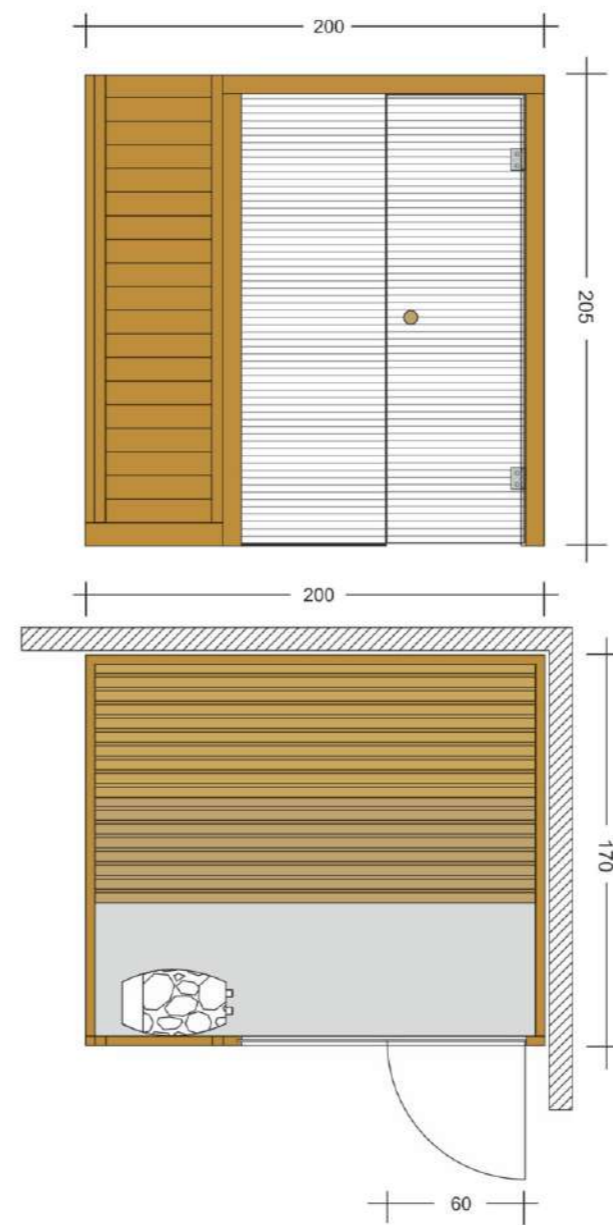

## Element

- Σάουνα εσωτερικού χώρου
- Χωρητικότητα 6 ατόμων
- Καμπίνα κατασκευασμένη από μασιφ ξύλο ελάτης 4cm
- Εξωτερικές Διαστάσεις:  
Ύψος 2,05m X Πλάτος 1,90m X Μήκος 1,60m
- Θερμαντικό σώμα ισχύος 9KW 220/380V  
(από ανοξείδωτο ατσάλι)
- Δύο παγκάκια σε επίπεδα
- Ξύλινο υποπόδιο
- Γυαλί ασφαλείας 8mm
- Βίδες και σύνδεσμοι από ανοξείδωτο ατσάλι
- Φωτιστικά σάουνας
- Πέτρες σάουνας
- Αξεσουάρ σάουνας:  
Ξύλινος κουβάς, ξύλινη κουτάλα, κλεψύδρα και  
υγρόμετρο/θερμόμετρο
- Χειροποίητη κατασκευή
- Εύκολη συναρμολόγηση από δύο άτομα

## Charisma

- Σάουνα εσωτερικού χώρου
- Χωρητικότητα 6 ατόμων
- Καμπίνα κατασκευασμένη από μασιφ ξύλο ελάτης 4cm
- Εξωτερικές Διαστάσεις:  
Ύψος 2,05m X Μήκος 2,00m X Πλάτος 1,70m
- Θερμαντικό σώμα ισχύος 9KW 220/380V (από ανοξείδωτο ατσάλι)
- Δύο παγκάκια σε επίπεδα
- Ξύλινο υποπόδιο
- Γυαλί ασφαλείας 8mm
- Βίδες και σύνδεσμοι από ανοξείδωτο ατσάλι
- Φωτιστικά σάουνας
- Πέτρες σάουνας
- Αξεσουάρ σάουνας:  
Ξύλινος κουβάς, ξύλινη κουτάλα, κλεψύδρα και υγρόμετρο/θερμόμετρο
- Χειροποίητη κατασκευή
- Εύκολη συναρμολόγηση από δύο άτομα