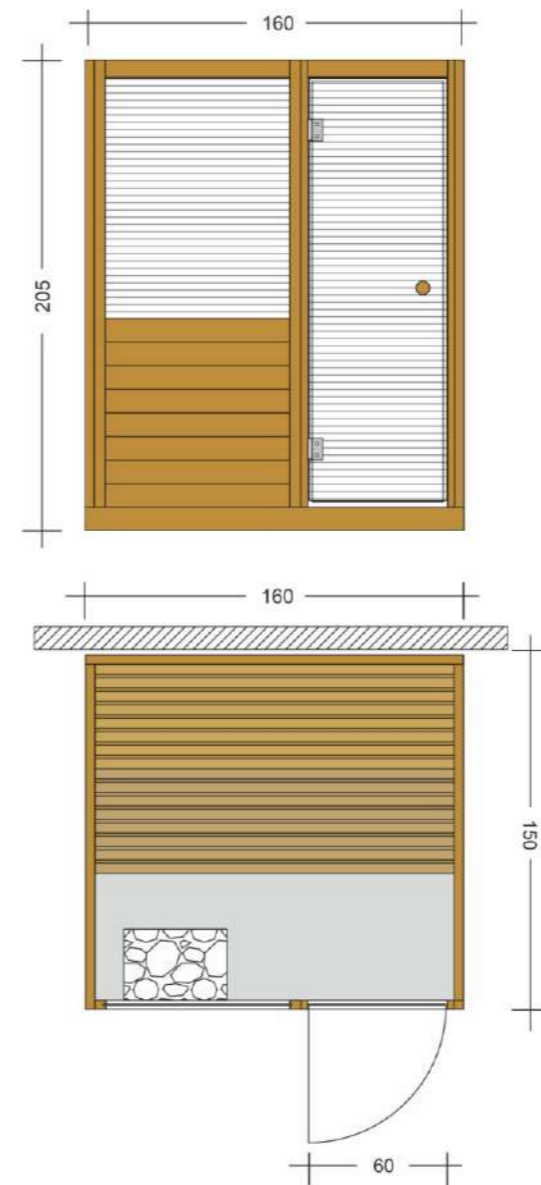

## Smart

- Σάουνα εσωτερικού χώρου
- Χωρητικότητας 2 ατόμων
- Καμπίνα κατασκευασμένη από μασίφ ξύλο ελάτης 4cm
- Εξωτερικές Διαστάσεις:  
Ύψος 2,05m X Πλάτος 1,20m X Μήκος 1,20m
- Θερμαντικό σώμα ισχύος 4,5KW 220/380V  
(από ανοξείδωτο ατσάλι)
- Ένα παγκάκι
- Ξύλινο υποπόδιο
- Γυαλί ασφαλείας 8mm
- Οι βίδες και οι σύνδεσμοι από ανοξείδωτο ατσάλι
- Φωτιστικά σάουνας
- Πέτρες σάουνας
- Αξεσουάρ σάουνας:  
Ξύλινος κουβάς, ξύλινη κουτάλα, κλειψύδρα και  
υγρόμετρο/θερμόμετρο
- Χειροποίητη κατασκευή
- Εύκολη συναρμολόγηση από δύο άτομα

## Harmony

- Σάουνα εσωτερικού χώρου
- Χωρητικότητας 4 ατόμων
- Καμπίνα κατασκευασμένη από μασιφ ξύλο ελάτης 4cm
- Εξωτερικές Διαστάσεις:  
Ύψος 2,05m X Μήκος 1,60m X Πλάτος 1,50m
- Θερμαντικό σώμα ισχύος 8KW 220/380V (από ανοξείδωτο ατσάλι)
- Δύο παγκάκια σε επίπεδα
- Ξύλινο υποπόδιο
- Γυαλί ασφαλείας 8mm
- Βίδες και σύνδεσμοι από ανοξείδωτο ατσάλι
- Φωτιστικά σάουνας
- Πέτρες σάουνας
- Αξεσουάρ σάουνας:  
Ξύλινος κουβάς, ξύλινη κουτάλα, κλεψύδρα και υγρόμετρο/θερμόμετρο
- Χειροποίητη κατασκευή
- Εύκολη συναρμολόγηση από δύο άτομα