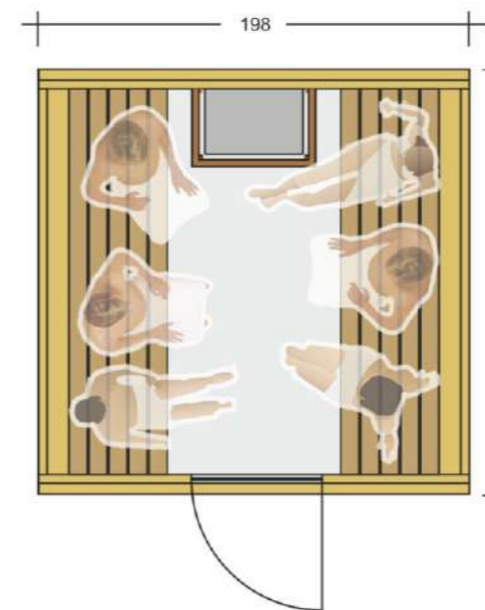

## Comfort

- Σάουνα εσωτερικού χώρου
- Χωρητικότητας 6 ατόμων
- Καμπίνα κατασκευασμένη από μασίφ ξύλο ελάτης 4cm
- Εξωτερικές Διαστάσεις:  
Υψος 2,05m X Πλάτος 2,00m X Μήκος 2,00m
- Θερμαντικό σώμα ισχύος 9KW 220/380V (από ανοξείδωτο ατσάλι με εξωτερικό χειριστήριο)
- Τρία παγκάκια σε επίπεδα
- Ξύλινο υποπόδιο
- Γυαλί ασφαλείας 8mm
- Βίδες και σύνδεσμοι από ανοξείδωτο ατσάλι
- Φωτιστικά σάουνας
- Πέτρες σάουνας
- Αξεσουάρ σάουνας:  
Ξύλινος κουβάς, ξύλινη κουτάλα, κλεψύδρα και υγρόμετρο/θερμόμετρο
- Χειροποίητη κατασκευή
- Εύκολη συναρμολόγηση από δύο άτομα

# Σάουνα Βαρέλι μεγάλη

ΣΑΟΥΝΑ ΕΞΩΤΕΡΙΚΟΥ ΧΩΡΟΥ • BARRELLA

RELAXING IN STYLE

ΣΑΟΥΝΑ  
ΑΠΟ  
ΜΑΣΙΦ  
ΞΥΛΟ

ΠΟΙΟΤΗΤΑ  
ΕΡΓΟΝΟΜΙΑ  
ΕΦΑΡΜΟΓΗ

ΧΕΙΡΟΠΟΙΗΤΗ  
ΚΑΤΑΣΚΕΥΗ

6  
ΑΤΟΜΑ

## Σάουνα Βαρέλι - Μεγάλη

- Χωρητικότητας 6 ατόμων
- Κατασκευασμένη από μασίφ ξύλο ελάτης 4cm
- Εξωτερικές Διαστάσεις:  
Ύψος 2,12m X Πλάτος 1,98m X Μήκος 1,95m
- Θερμαντικό σώμα ισχύος 8KW 220/380V  
(από ανοξείδωτο ατσάλι)
- Δύο παγκάκια
- Πόρτα από γυαλί ασφαλείας 8mm
- Βίδες και σύνδεσμοι από ανοξείδωτο ατσάλι
- Φωτιστικά σάουνας
- Πέτρες σάουνας
- Αξεσουάρ σάουνας:  
Ξύλινος κουβάς, ξύλινη κουτάλα, κλειψύδρα και  
υγρόμετρο/θερμόμετρο
- Χειροποίητη κατασκευή
- Εύκολη συναρμολόγηση από δύο άτομα