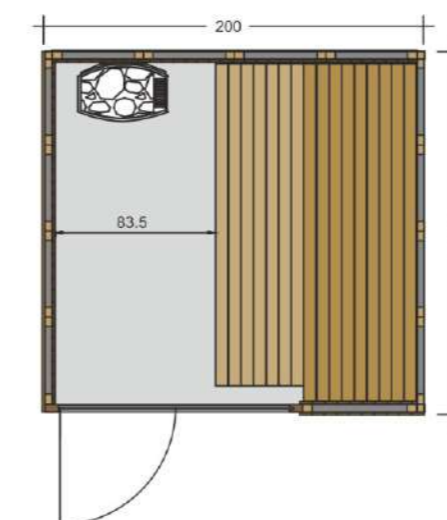

Thermo Aspen

ΣΑΟΥΝΑ ΕΣΩΤΕΡΙΚΟΥ ΧΩΡΟΥ • BARRELLA
RELAXING IN STYLE

ΣΑΟΥΝΑ
ΑΠΟ ΞΥΛΟ
ΚΕΔΡΟΥ ΜΕ
ΜΟΝΩΣΗ

ΠΟΙΟΤΗΤΑ
ΕΡΓΟΝΟΜΙΑ
ΕΦΑΡΜΟΓΗ

6
ΑΤΟΜΑ

BARRELLA
Relaxing In Style

Thermo Aspen

- Σάουνα εσωτερικού χώρου
- Χωρητικότητας: 6 ατόμων
- Καμπίνα κατασκευασμένη από ξύλο Thermo Aspen με μόνωση
- Εξωτερικές Διαστάσεις Ύψος 2,05 m X Πλάτος 2,00 m X Μήκος 1,90 m
- Εξωτερική επένδυση από Thermo Aspen (προαιρετικά)
- Θερμαντικό σώμα ισχύος 9KW 380V (από ανοξείδωτο ατσάλι)
- Δύο παγκάκια σε επίπεδα, ξύλινο υποπόδιο.
- Φωτιστικό σάουνας (προαιρετικά κρυφός Led φωτισμός)
- Γυαλί ασφαλείας 8mm
- Οι βίδες και οι σύνδεσμοι είναι από ανοξείδωτο ατσάλι
- Πέτρες σάουνας
- Αξεσουάρ σάουνας: Ξύλινος κουβάς, ξύλινη κουτάλα, κλεψύδρα και υγρόμετρο/θερμόμετρο
- Χειροποίητη κατασκευή – εύκολη συναρμολόγηση από δύο άτομα