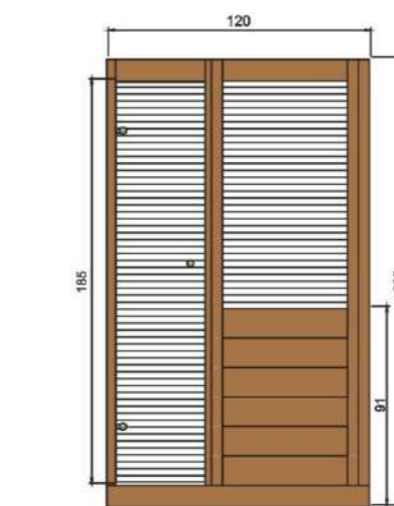

## Smart

- Σάουνα εσωτερικού χώρου
- Χωρητικότητας 2 ατόμων
- Καμπίνα κατασκευασμένη από μασίφ ξύλο ελάτης 4cm
- Εξωτερικές Διαστάσεις:  
Ύψος 2,05m X Πλάτος 1,20m X Μήκος 1,20m
- Θερμαντικό σώμα ισχύος 4,5KW 220/380V  
(από ανοξείδωτο ατσάλι)
- Ένα παγκάκι
- Ξύλινο υποπόδιο
- Γυαλί ασφαλείας 8mm
- Οι βίδες και οι σύνδεσμοι από ανοξείδωτο ατσάλι
- Φωτιστικά σάουνας
- Πέτρες σάουνας
- Αξεσουάρ σάουνας:  
Ξύλινος κουβάς, ξύλινη κουτάλα, κλειψύδρα και  
υγρόμετρο/θερμόμετρο
- Χειροποίητη κατασκευή
- Εύκολη συναρμολόγηση από δύο άτομα