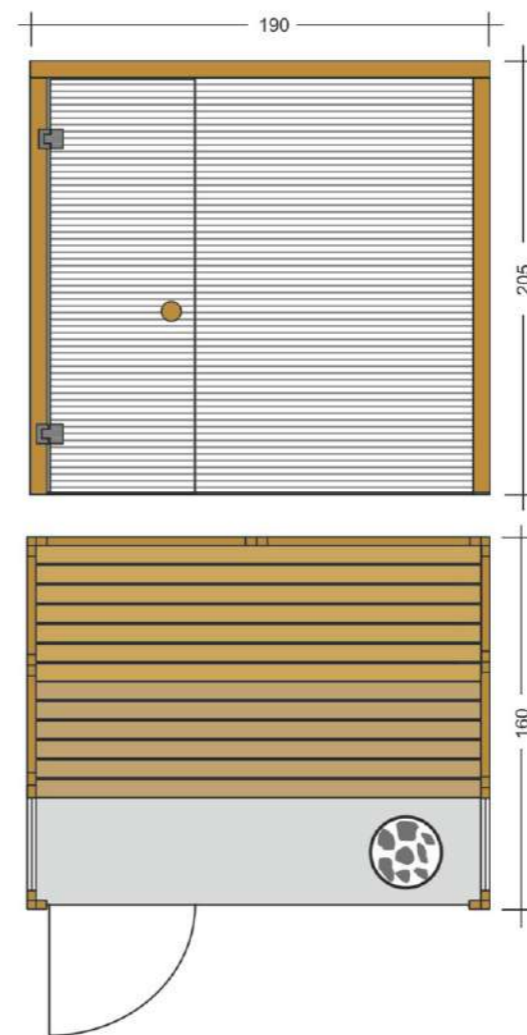

## Elite Open View

- Σάουνα εσωτερικού χώρου
- Χωρητικότητας 6 ατόμων
- Καμπίνα κατασκευασμένη από μασίφ ξύλο ελάτης 4cm
- Εξωτερικές Διαστάσεις:  
Ύψος 2,05m X Πλάτος 2,00m X Μήκος 2,00m
- Θερμαντικό σώμα ισχύος 10,5KW 380V  
(από ανοξείδωτο ατσάλι, εξωτερικό χειριστήριο)
- Δύο παγκάκια σε επίπεδα
- Ξύλινο υποπόδιο
- Γυαλί ασφαλείας 8mm
- Βίδες και σύνδεσμοι από ανοξείδωτο ατσάλι
- Φωτιστικά σάουνας
- Πέτρες σάουνας
- Αξεσουάρ σάουνας:  
Ξύλινος κουβάς, ξύλινη κουτάλα, κλειψύδρα και υγρόμετρο/θερμόμετρο
- Χειροποίητη κατασκευή
- εύκολη συναρμολόγηση από δύο άτομα

## Element

- Σάουνα εσωτερικού χώρου
- Χωρητικότητα 6 ατόμων
- Καμπίνα κατασκευασμένη από μασιφ ξύλο ελάτης 4cm
- Εξωτερικές Διαστάσεις:  
Ύψος 2,05m X Πλάτος 1,90m X Μήκος 1,60m
- Θερμαντικό σώμα ισχύος 9KW 220/380V  
(από ανοξείδωτο ατσάλι)
- Δύο παγκάκια σε επίπεδα
- Ξύλινο υποπόδιο
- Γυαλί ασφαλείας 8mm
- Βίδες και σύνδεσμοι από ανοξείδωτο ατσάλι
- Φωτιστικά σάουνας
- Πέτρες σάουνας
- Αξεσουάρ σάουνας:  
Ξύλινος κουβάς, ξύλινη κουτάλα, κλεψύδρα και  
υγρόμετρο/θερμόμετρο
- Χειροποίητη κατασκευή
- Εύκολη συναρμολόγηση από δύο άτομα