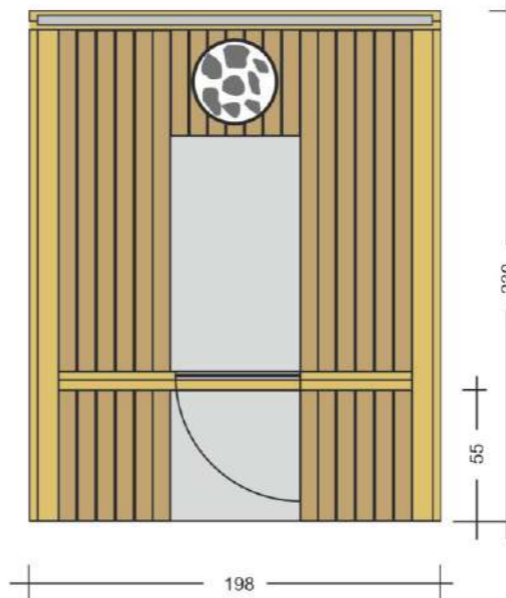

Σάουνα βαρέλι Panorama

ΣΑΟΥΝΑ ΕΞΩΤΕΡΙΚΟΥ ΧΩΡΟΥ • BARRELLA

RELAXING IN STYLE

ΣΑΟΥΝΑ
Α Π Ο
Μ Α Σ Ι Φ
Ξ Υ Λ Ο

Π Ο Ι Ο Τ Η Τ Α
Ε Ρ Γ Ο Ν Ο Μ Ι Α
Ε Φ Α Ρ Μ Ο Γ Η

Χ Ε Ι Ρ Ο Π Ο Ι Η Τ Η
Κ Α Τ Α Σ Κ Ε Υ Η

4
Α Τ Ο Μ Α

BARRELLA
Relaxing in Style

BARRELLA
Relaxing in Style

Panorama Barrel Sauna

- Σάουνα εξωτερικού χώρου
- Χωρητικότητας 4 ατόμων
- Κατασκευασμένη από μασιφ ξύλο ελάτης 4cm
- Εξωτερικές Διαστάσεις:
  Ύψος 2.12m X Διάμετρο 1,98m X Μήκος 2,30m
- Θερμαντικό σώμα ισχύος 9KW 220/380V
  (από ανοξείδωτο ατσάλι)
- Δύο παγκάκια
- Πόρτα από γυαλί ασφαλείας 8mm
- Βίδες και σύνδεσμοι από ανοξείδωτο ατσάλι
- Φωτιστικά σάουνας
- Πέτρες σάουνας
- Αξεσουάρ σάουνας:
  Ξύλινος κουβάς, ξύλινη κουτάλα, κλεψύδρα και υγρόμετρο/θερμόμετρο
- Χειροποίητη κατασκευή
- Εύκολη συναρμολόγηση από δύο άτομα