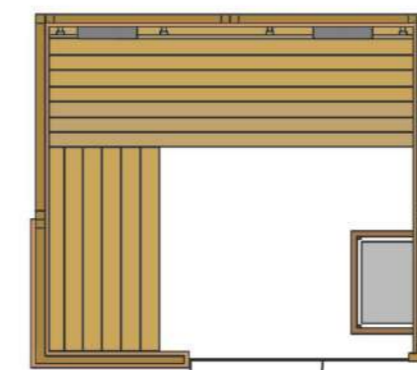

# Cedar

ΣΑΟΥΝΑ ΕΣΩΤΕΡΙΚΟΥ ΧΩΡΟΥ • BARRELLA  
RELAXING IN STYLE

ΣΑΟΥΝΑ  
Α Π Ο  
ΕΥΛΟ ΜΕ  
ΜΟΝΩΣΗ

ΠΟΙΟΤΗΤΑ  
ΕΡΓΟΝΟΜΙΑ  
ΕΦΑΡΜΟΓΗ

4  
ΑΤΟΜΑ

**BARRELLA**  
*Relaxing In Style*

180

205