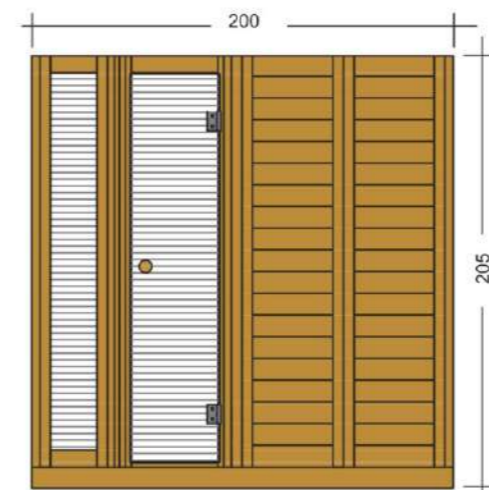

## Premium View

- Σάουνα εσωτερικού χώρου
- Χωρητικότητας 6 ατόμων
- Καμπίνα κατασκευασμένη από μασιφ ξύλο ελάτης 4cm
- Εξωτερικές Διαστάσεις:  
Ύψος 2,05m X Πλάτος 2,00m X Μήκος 2,00m
- Θερμαντικό σώμα ισχύος 9KW 380V  
(από ανοξείδωτο ατσάλι με εξωτερικό χειριστήριο)
- Τρία παγκάκια σε επίπεδα
- Ξύλινο υποπόδιο
- Γυαλί ασφαλείας 8mm
- Βίδες και σύνδεσμοι από ανοξείδωτο ατσάλι
- Φωτιστικά σάουνας
- Πέτρες σάουνας
- Αξεσουάρ σάουνας:  
Ξύλινος κουβάς, ξύλινη κουτάλα, κλεψύδρα και υγρόμετρο/θερμόμετρο
- Χειροποίητη κατασκευή
- Εύκολη συναρμολόγηση από δύο άτομα

# Comfort

ΣΑΟΥΝΑ ΕΣΩΤΕΡΙΚΟΥ ΧΩΡΟΥ • BARRELLA  
RELAXING IN STYLE

ΣΑΟΥΝΑ  
Α Π Ο  
Μ Α Σ Ι Φ  
Ξ Υ Λ Ο

ΠΟΙΟΤΗΤΑ  
ΕΡΓΟΝΟΜΙΑ  
ΕΦΑΡΜΟΓΗ

6  
ΑΤΟΜΑ

**BARRELLA**  
*Relaxing in Style*

## Comfort

- Σάουνα εσωτερικού χώρου
- Χωρητικότητας 6 ατόμων
- Καμπίνα κατασκευασμένη από μασίφ ξύλο ελάτης 4cm
- Εξωτερικές Διαστάσεις:  
Υψος 2,05m X Πλάτος 2,00m X Μήκος 2,00m
- Θερμαντικό σώμα ισχύος 9KW 220/380V (από ανοξείδωτο ατσάλι με εξωτερικό χειριστήριο)
- Τρία παγκάκια σε επίπεδα
- Ξύλινο υποπόδιο
- Γυαλί ασφαλείας 8mm
- Βίδες και σύνδεσμοι από ανοξείδωτο ατσάλι
- Φωτιστικά σάουνας
- Πέτρες σάουνας
- Αξεσουάρ σάουνας:  
Ξύλινος κουβάς, ξύλινη κουτάλα, κλεψύδρα και υγρόμετρο/θερμόμετρο
- Χειροποίητη κατασκευή
- Εύκολη συναρμολόγηση από δύο άτομα