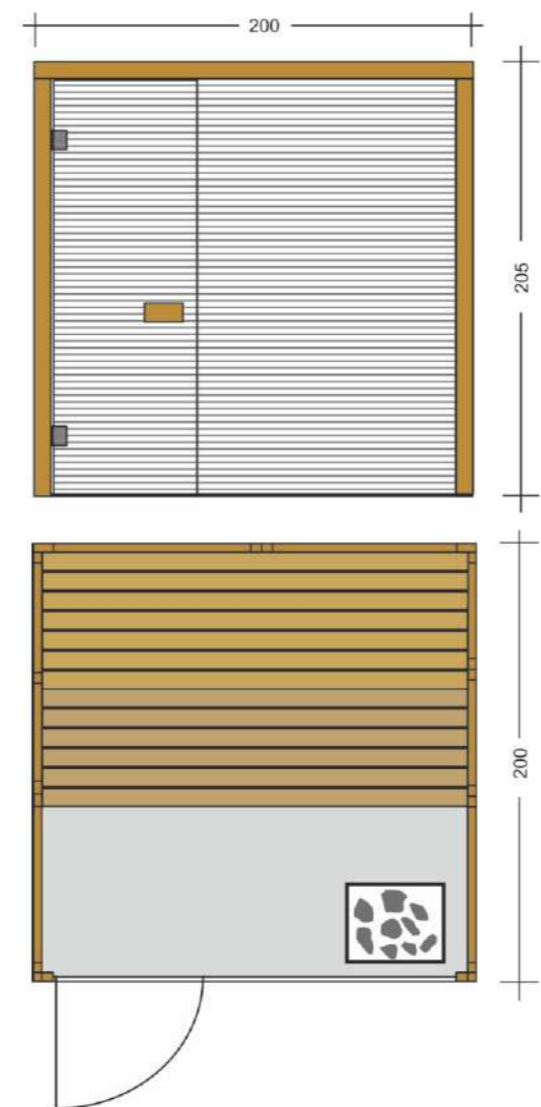

### Σχεδιάστε μαζί μας τη δική σας σάουνα

Χαρακτηριστικά: Σάουνα στα Μέτρα σας

- Σάουνα εσωτερικού χώρου
- Ξύλο έλατο πάχους 4cm
- Γυαλί ασφαλείας 8mm
- Θερμαντήρας: Η επιλογή της σόμπας εξαρτάται από τα κυβικά της σάουνας
- Η χωρητικότητα της σάουνας θα εξαρτηθεί από το χώρο σας
- Οι βίδες και οι σύνδεσμοι είναι από ανοξείδωτο ατσάλι
- Πέτρες για τον θερμαντήρα
- Φωτιστικά και παγκάκια
- Στην τιμή περιλαμβάνονται: ξύλινος κουβάς, ξύλινη κουτάλα, κλεψύδρα και υδρόμετρο/θερμόμετρο

## Elite Open View

- Σάουνα εσωτερικού χώρου
- Χωρητικότητας 6 ατόμων
- Καμπίνα κατασκευασμένη από μασίφ ξύλο ελάτης 4cm
- Εξωτερικές Διαστάσεις:  
Ύψος 2,05m X Πλάτος 2,00m X Μήκος 2,00m
- Θερμαντικό σώμα ισχύος 10,5KW 380V  
(από ανοξείδωτο ατσάλι, εξωτερικό χειριστήριο)
- Δύο παγκάκια σε επίπεδα
- Ξύλινο υποπόδιο
- Γυαλί ασφαλείας 8mm
- Βίδες και σύνδεσμοι από ανοξείδωτο ατσάλι
- Φωτιστικά σάουνας
- Πέτρες σάουνας
- Αξεσουάρ σάουνας:  
Ξύλινος κουβάς, ξύλινη κουτάλα, κλειψύδρα και υγρόμετρο/θερμόμετρο
- Χειροποίητη κατασκευή
- εύκολη συναρμολόγηση από δύο άτομα