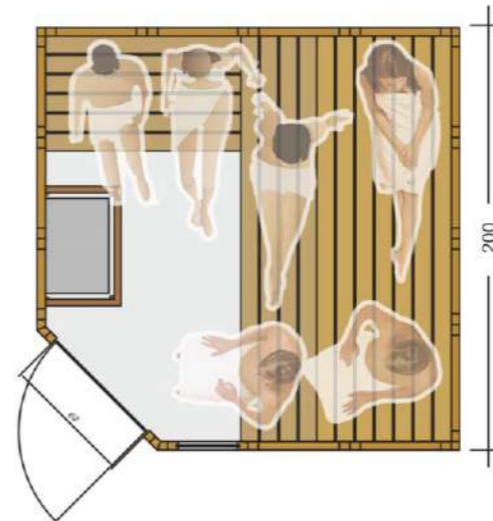

## Premium Total Wood

- Σάουνα εσωτερικού χώρου
- Χωρητικότητας 6 ατόμων
- Καμπίνα κατασκευασμένη από μασιφ ξύλο ελάτης 4cm
- Εξωτερικές Διαστάσεις:  
Υψος 2,05m X Πλάτος 2,00m X Μήκος 2,00m
- Θερμαντικό σώμα ισχύος 9KW 220/380V  
(από ανοξείδωτο ατσάλι με εξωτερικό χειριστήριο)
- Δύο παγκάκια σε επίπεδα
- Ξύλινο υποπόδιο
- Γυαλί ασφαλείας 8mm
- Βίδες και σύνδεσμοι από ανοξείδωτο ατσάλι
- Φωτιστικά σάουνας
- Πέτρες σάουνας
- Αξεσουάρ σάουνας:  
Ξύλινος κουβάς, ξύλινη κουτάλα, κλειψύδρα και υγρόμετρο/θερμόμετρο
- Χειροποίητη κατασκευή
- Εύκολη συναρμολόγηση από δύο άτομα

# Premium View

ΣΑΟΥΝΑ ΕΣΩΤΕΡΙΚΟΥ ΧΩΡΟΥ • BARRELLA  
RELAXING IN STYLE

ΣΑΟΥΝΑ  
Α Π Ο  
Μ Α Σ Ι Φ  
Ξ Υ Λ Ο

ΠΟΙΟΤΗΤΑ  
ΕΡΓΟΝΟΜΙΑ  
ΕΦΑΡΜΟΓΗ

6  
ΑΤΟΜΑ

**BARRELLA**  
*Relaxing In Style*

## Premium View

- Σάουνα εσωτερικού χώρου
- Χωρητικότητας 6 ατόμων
- Καμπίνα κατασκευασμένη από μασιφ ξύλο ελάτης 4cm
- Εξωτερικές Διαστάσεις:  
Ύψος 2,05m X Πλάτος 2,00m X Μήκος 2,00m
- Θερμαντικό σώμα ισχύος 9KW 380V  
(από ανοξείδωτο ατσάλι με εξωτερικό χειριστήριο)
- Τρία παγκάκια σε επίπεδα
- Ξύλινο υποπόδιο
- Γυαλί ασφαλείας 8mm
- Βίδες και σύνδεσμοι από ανοξείδωτο ατσάλι
- Φωτιστικά σάουνας
- Πέτρες σάουνας
- Αξεσουάρ σάουνας:  
Ξύλινος κουβάς, ξύλινη κουτάλα, κλεψύδρα και υγρόμετρο/θερμόμετρο
- Χειροποίητη κατασκευή
- Εύκολη συναρμολόγηση από δύο άτομα