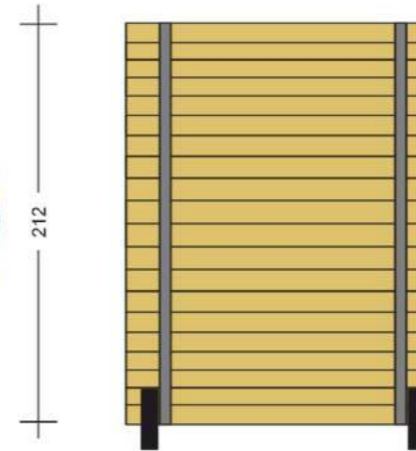

Σάουνα βαρέλι μικρή

ΣΑΟΥΝΑ ΕΞΩΤΕΡΙΚΟΥ ΧΩΡΟΥ • BARRELLA + RELAXING IN STYLE

ΣΑΟΥΝΑ
Α Π Ο
Μ Α Σ Ι Φ
Ξ Υ Λ Ο

Π Ο Ι Ο Τ Η Τ Α
Ε Ρ Γ Ο Ν Ο Μ Ι Α
Ε Φ Α Ρ Μ Ο Γ Η

Χ Ε Ι Ρ Ο Π Ο Ι Η Τ Η
Κ Α Τ Α Σ Κ Ε Υ Η

4
Α Τ Ο Μ Α

BARRELLA
Relaxing In Style