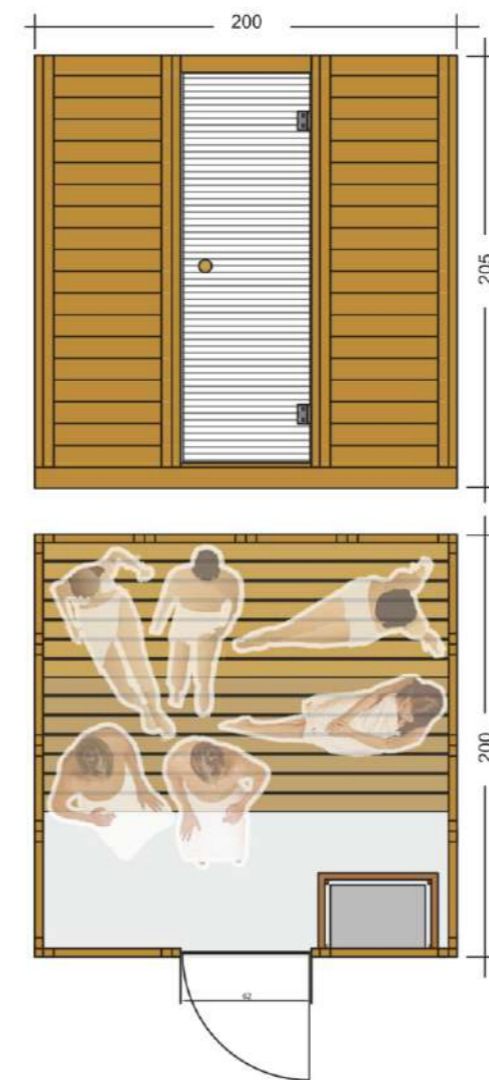

## Harmony

- Σάουνα εσωτερικού χώρου
- Χωρητικότητας 4 ατόμων
- Καμπίνα κατασκευασμένη από μασιφ ξύλο ελάτης 4cm
- Εξωτερικές Διαστάσεις:  
Ύψος 2,05m X Μήκος 1,60m X Πλάτος 1,50m
- Θερμαντικό σώμα ισχύος 8KW 220/380V (από ανοξείδωτο ατσάλι)
- Δύο παγκάκια σε επίπεδα
- Ξύλινο υποπόδιο
- Γυαλί ασφαλείας 8mm
- Βίδες και σύνδεσμοι από ανοξείδωτο ατσάλι
- Φωτιστικά σάουνας
- Πέτρες σάουνας
- Αξεσουάρ σάουνας:  
Ξύλινος κουβάς, ξύλινη κουτάλα, κλεψύδρα και υγρόμετρο/θερμόμετρο
- Χειροποίητη κατασκευή
- Εύκολη συναρμολόγηση από δύο άτομα

# Elite Total Wood

ΣΑΟΥΝΑ ΕΣΩΤΕΡΙΚΟΥ ΧΩΡΟΥ • BARRELLA  
RELAXING IN STYLE

ΣΑΟΥΝΑ  
Α Π Ο  
Μ Α Σ Ι Φ  
Ξ Υ Λ Ο

ΠΟΙΟΤΗΤΑ  
ΕΡΓΟΝΟΜΙΑ  
ΕΦΑΡΜΟΓΗ

6  
ΑΤΟΜΑ

**BARRELLA**  
Relaxing in Style

## Elite Total Wood

- Σάουνα εσωτερικού χώρου
- Χωρητικότητα 6 ατόμων
- Καμπίνα κατασκευασμένη από μασίφ ξύλο ελάτης 4cm
- Εξωτερικές Διαστάσεις:  
Ύψος 2,05m X Πλάτος 2,00m X Μήκος 2,00m
- Θερμαντικό σώμα ισχύος 9KW 220/380V  
(από ανοξείδωτο ατσάλι)
- Δύο παγκάκια σε επίπεδα
- Ξύλινο υποπόδιο
- Γυαλί ασφαλείας 8mm
- Βίδες και σύνδεσμοι από ανοξείδωτο ατσάλι
- Φωτιστικά σάουνας
- Πέτρες σάουνας
- Αξεσουάρ σάουνας:  
Ξύλινος κουβάς, ξύλινη κουτάλα, κλεψύδρα και  
υγρόμετρο/θερμόμετρο
- Χειροποίητη κατασκευή
- Εύκολη συναρμολόγηση από δύο άτομα