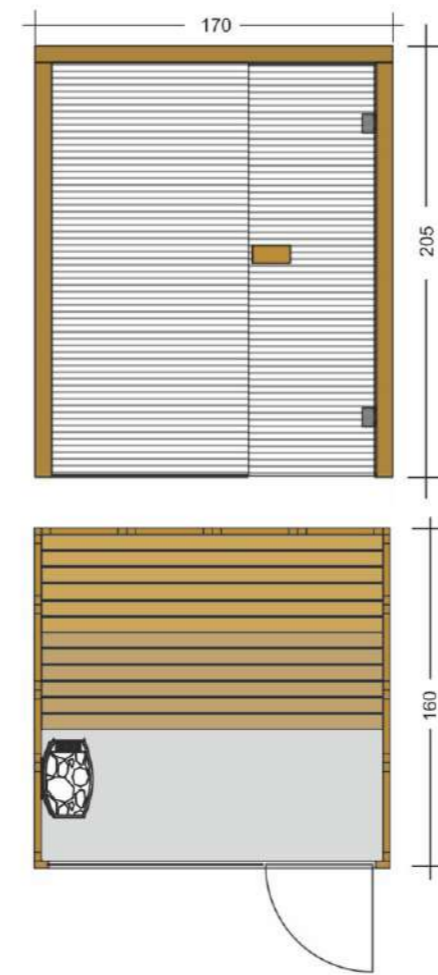

## Hemlock

- Σάουνα εσωτερικού χώρου
- Χωρητικότητας 6 ατόμων
- Καμπίνα κατασκευασμένη από plywood Hemlock
- Εξωτερικές Διαστάσεις Ύψος 2,05 m X Πλάτος 2,00 m X Μήκος 2,00 m
- Θερμαντικό σώμα ισχύος 10,8KW 380V (από ανοξείδωτο ατσάλι με εξωτερικό χειριστήριο)
- Δύο παγκάκια σε επίπεδα
- Ξύλινο υποπόδιο,
- Ξύλινα φωτιστικά
- Γυαλί ασφαλείας 8mm
- Οι βίδες και οι σύνδεσμοι είναι από ανοξείδωτο ατσάλι
- Πέτρες σάουνας
- Αξεσουάρ σάουνας:  
Ξύλινος κουβάς, ξύλινη κουτάλα, κλειψύδρα και υγρόμετρο/θερμόμετρο
- Χειροποίητη κατασκευή
- Εύκολη συναρμολόγηση από δύο άτομα

## Prestige

- Σάουνα εσωτερικού χώρου
- Χωρητικότητας 2-4 ατόμων
- Καμπίνα κατασκευασμένη από μασίφ ξύλο ελάτης 4cm
- Εξωτερικές Διαστάσεις:  
Υψος 2,05m X Πλάτος 1,70m X Μήκος 1,60m
- Θερμαντικό σώμα ισχύος 8KW 220/380V  
(από ανοξείδωτο ατσάλι)
- Δύο παγκάκια
- Ξύλινο υποπόδιο
- Γυαλί ασφαλείας 8mm
- Οι βίδες και οι σύνδεσμοι από ανοξείδωτο ατσάλι
- Φωτιστικά σάουνας
- Πέτρες σάουνας
- Αξεσουάρ σάουνας:  
Ξύλινος κουβάς, ξύλινη κουτάλα, κλειψύδρα και υγρόμετρο/θερμόμετρο
- Χειροποίητη κατασκευή
- Εύκολη συναρμολόγηση από δύο άτομα