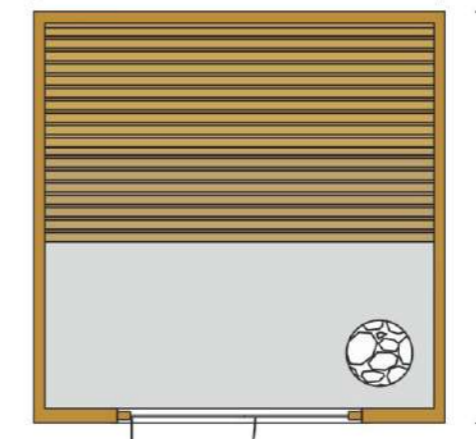

## Aurora

- Σάουνα εσωτερικού χώρου
- Χωρητικότητας 6 ατόμων
- Καμπίνα κατασκευασμένη από ξύλο κέδρου με μόνωση
- Εξωτερικές Διαστάσεις :  
Ύψος 2,05m x Πλάτος 2,00m x Μήκος 2,00m
- Εξωτερική επένδυση από κέδρο (προαιρετικά)
- Θερμαντικό σώμα ισχύος 9KW 380V  
(από ανοξείδωτο ατσάλι με εξωτερικό χειριστήριο)
- Δύο παγκάκια
- Ξύλινο υποπόδιο
- Γυαλί ασφαλείας 8mm
- Βίδες και σύνδεσμοι από ανοξείδωτο ατσάλι
- Φωτιστικά σάουνας (προαιρετικά κρυφός Led φωτισμός)
- Πέτρες σάουνας
- Αξεσουάρ σάουνας:  
Ξύλινος κουβάς, ξύλινη κουτάλα, κλεψύδρα και  
υδρόμετρο/θερμόμετρο
- Χειροποίητη κατασκευή
- Εύκολη συναρμολόγηση από δύο άτομα