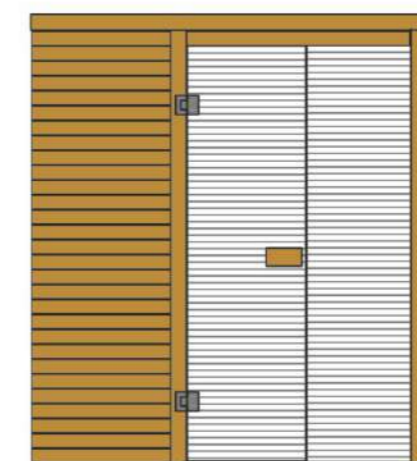

# Cedar

ΣΑΟΥΝΑ ΕΣΩΤΕΡΙΚΟΥ ΧΩΡΟΥ • BARRELLA  
RELAXING IN STYLE

ΣΑΟΥΝΑ  
Α Π Ο  
ΕΥΛΟ ΜΕ  
ΜΟΝΩΣΗ

ΠΟΙΟΤΗΤΑ  
ΕΡΓΟΝΟΜΙΑ  
ΕΦΑΡΜΟΓΗ

4  
ΑΤΟΜΑ

**BARRELLA**  
*Relaxing In Style*

180

205