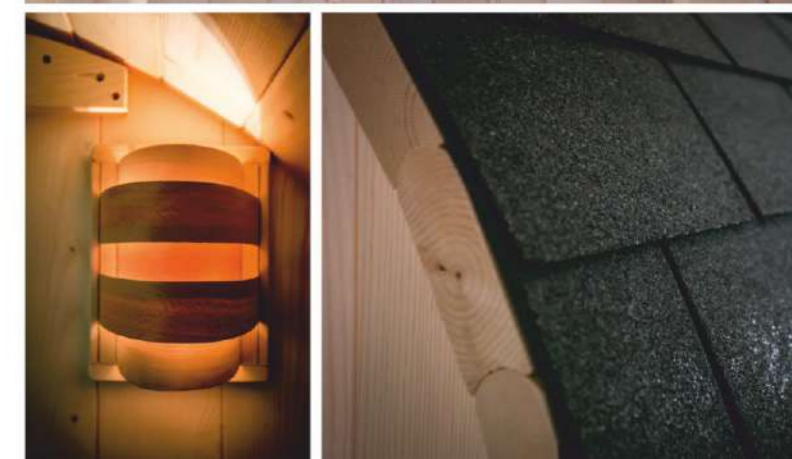

Σάουνα Βαρέλι - Μεγάλη

- Χωρητικότητας 6 ατόμων
- Κατασκευασμένη από μασίφ ξύλο ελάτης 4cm
- Εξωτερικές Διαστάσεις:
  Ύψος 2,12m X Πλάτος 1,98m X Μήκος 1,95m
- Θερμαντικό σώμα ισχύος 8KW 220/380V
  (από ανοξείδωτο ατσάλι)
- Δύο παγκάκια
- Πόρτα από γυαλί ασφαλείας 8mm
- Βίδες και σύνδεσμοι από ανοξείδωτο ατσάλι
- Φωτιστικά σάουνας
- Πέτρες σάουνας
- Αξεσουάρ σάουνας:
  Ξύλινος κουβάς, ξύλινη κουτάλα, κλειψύδρα και
  υγρόμετρο/θερμόμετρο
- Χειροποίητη κατασκευή
- Εύκολη συναρμολόγηση από δύο άτομα