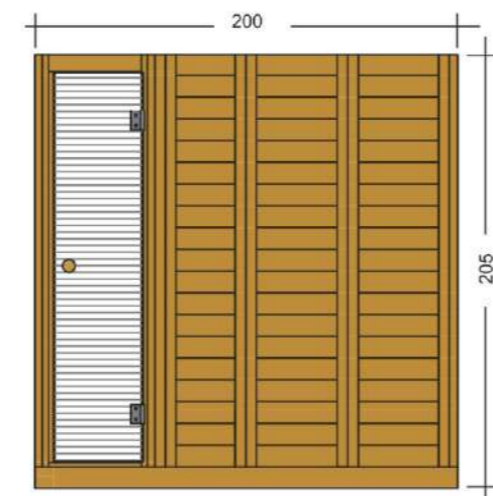

## Elite Total Wood

- Σάουνα εσωτερικού χώρου
- Χωρητικότητα 6 ατόμων
- Καμπίνα κατασκευασμένη από μασίφ ξύλο ελάτης 4cm
- Εξωτερικές Διαστάσεις:  
Ύψος 2,05m X Πλάτος 2,00m X Μήκος 2,00m
- Θερμαντικό σώμα ισχύος 9KW 220/380V  
(από ανοξείδωτο ατσάλι)
- Δύο παγκάκια σε επίπεδα
- Ξύλινο υποπόδιο
- Γυαλί ασφαλείας 8mm
- Βίδες και σύνδεσμοι από ανοξείδωτο ατσάλι
- Φωτιστικά σάουνας
- Πέτρες σάουνας
- Αξεσουάρ σάουνας:  
Ξύλινος κουβάς, ξύλινη κουτάλα, κλεψύδρα και  
υγρόμετρο/θερμόμετρο
- Χειροποίητη κατασκευή
- Εύκολη συναρμολόγηση από δύο άτομα

## Premium Total Wood

- Σάουνα εσωτερικού χώρου
- Χωρητικότητας 6 ατόμων
- Καμπίνα κατασκευασμένη από μασιφ ξύλο ελάτης 4cm
- Εξωτερικές Διαστάσεις:  
Υψος 2,05m X Πλάτος 2,00m X Μήκος 2,00m
- Θερμαντικό σώμα ισχύος 9KW 220/380V  
(από ανοξείδωτο ατσάλι με εξωτερικό χειριστήριο)
- Δύο παγκάκια σε επίπεδα
- Ξύλινο υποπόδιο
- Γυαλί ασφαλείας 8mm
- Βίδες και σύνδεσμοι από ανοξείδωτο ατσάλι
- Φωτιστικά σάουνας
- Πέτρες σάουνας
- Αξεσουάρ σάουνας:  
Ξύλινος κουβάς, ξύλινη κουτάλα, κλειψύδρα και υγρόμετρο/θερμόμετρο
- Χειροποίητη κατασκευή
- Εύκολη συναρμολόγηση από δύο άτομα